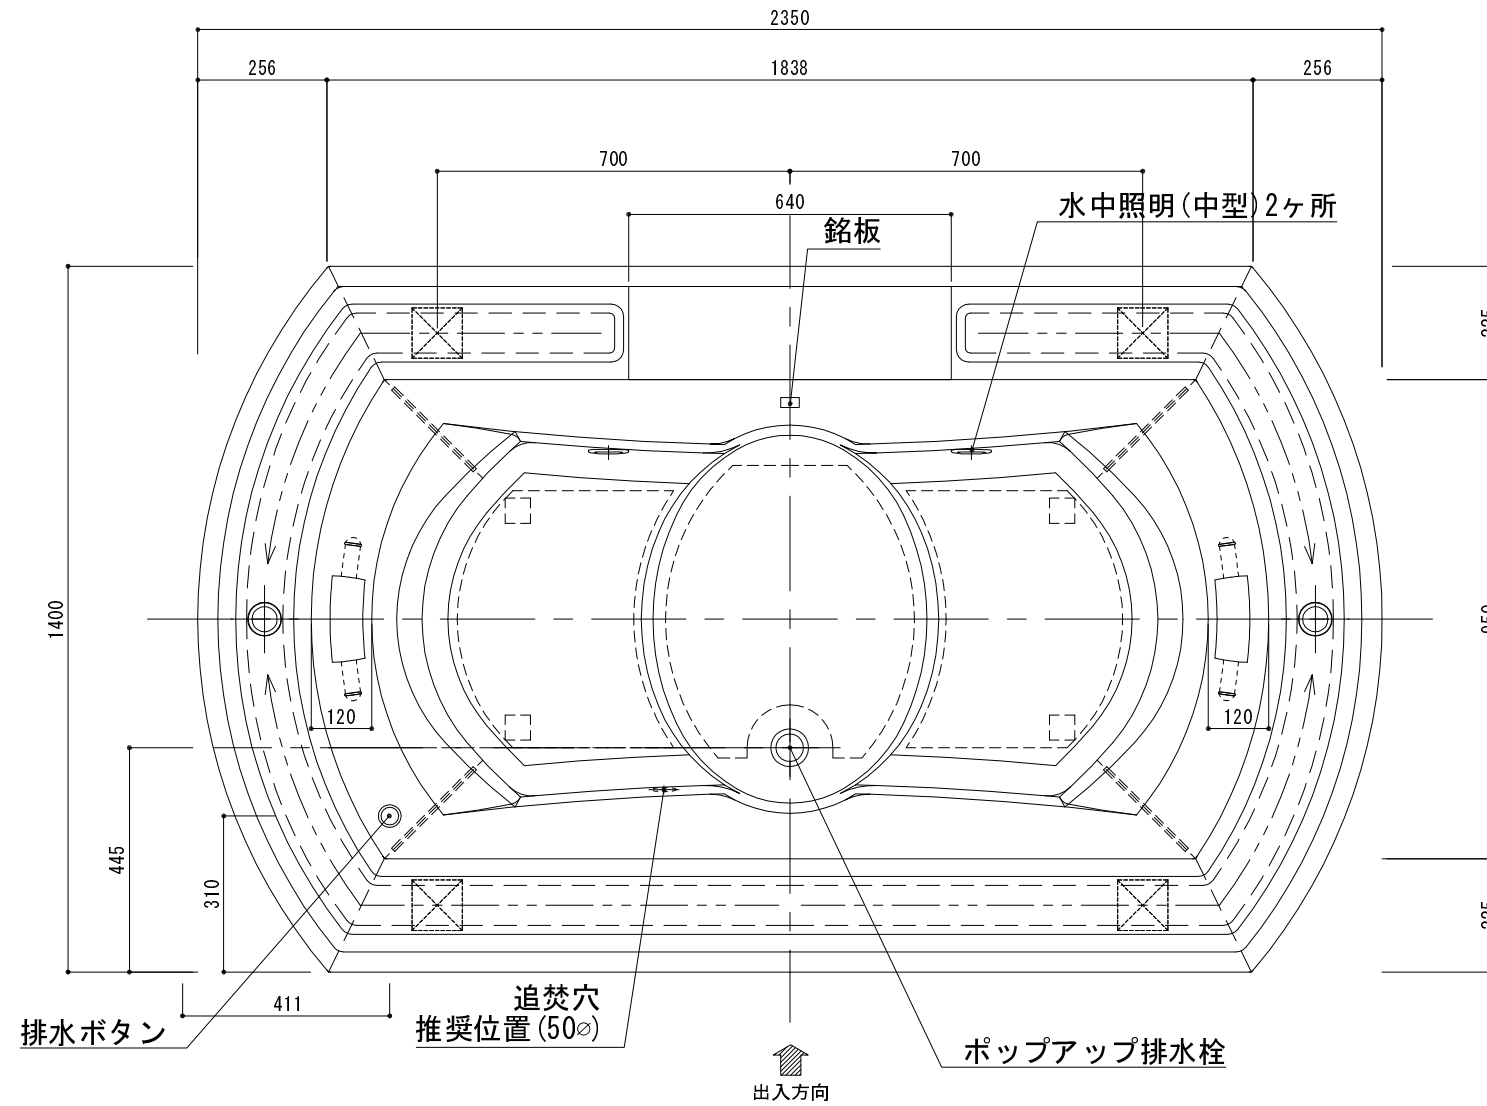

標準図

浴槽名 : ARW-2414NL2

容量 475L 重量 97Kg

浴槽本体2350×1400×585 材質 : アクリライトPX200 (FRA)

品名	数量	
標準 排水栓	1式	ポップアップ排水栓 (30Aソケット止)
標準 アジャスター	8本	アジャスター調整 (±10)
標準 グレーチング脚	4本	ABS製 アジャスター機能付
標準 水中照明(中型)	2灯	LED仕様
OP ヘッドレスト	2ヶ	
OP 追焚穴	1式	50φ穴開口
OP 水栓穴開	1式	