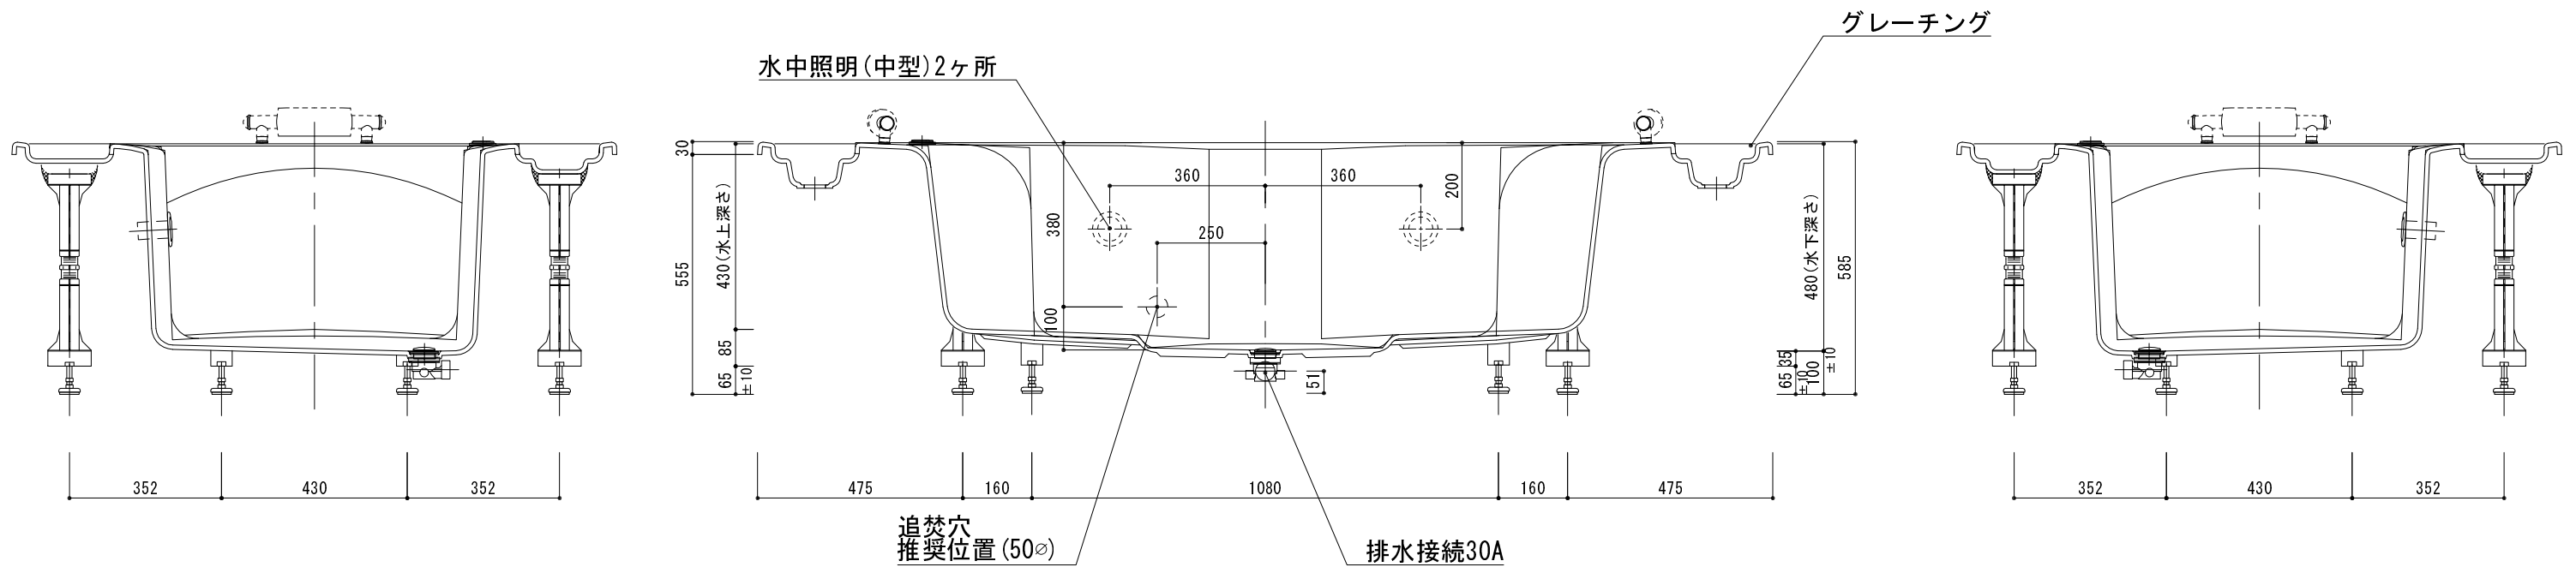

標準図

浴槽名 : ARW-2414NL2

容量 475L 重量 97Kg

浴槽本体2350×1400×585 材質 : アクリライトPX200 (FRA)

品名	数量	
標準 排水栓	1式	ポップアップ排水栓 (30Aソケット止)
標準 アジャスター	8本	アジャスター調整 (±10)
標準 グレーチング脚	4本	ABS製 アジャスター機能付
標準 水中照明(中型)	2灯	LED仕様
OP ヘッドレスト	2ヶ	
OP 追焚穴	1式	50φ穴開口
OP 水栓穴開	1式	

施工

図名

飯島

図番

1 : 15

ARW-2414NL2/L (住宅仕様)