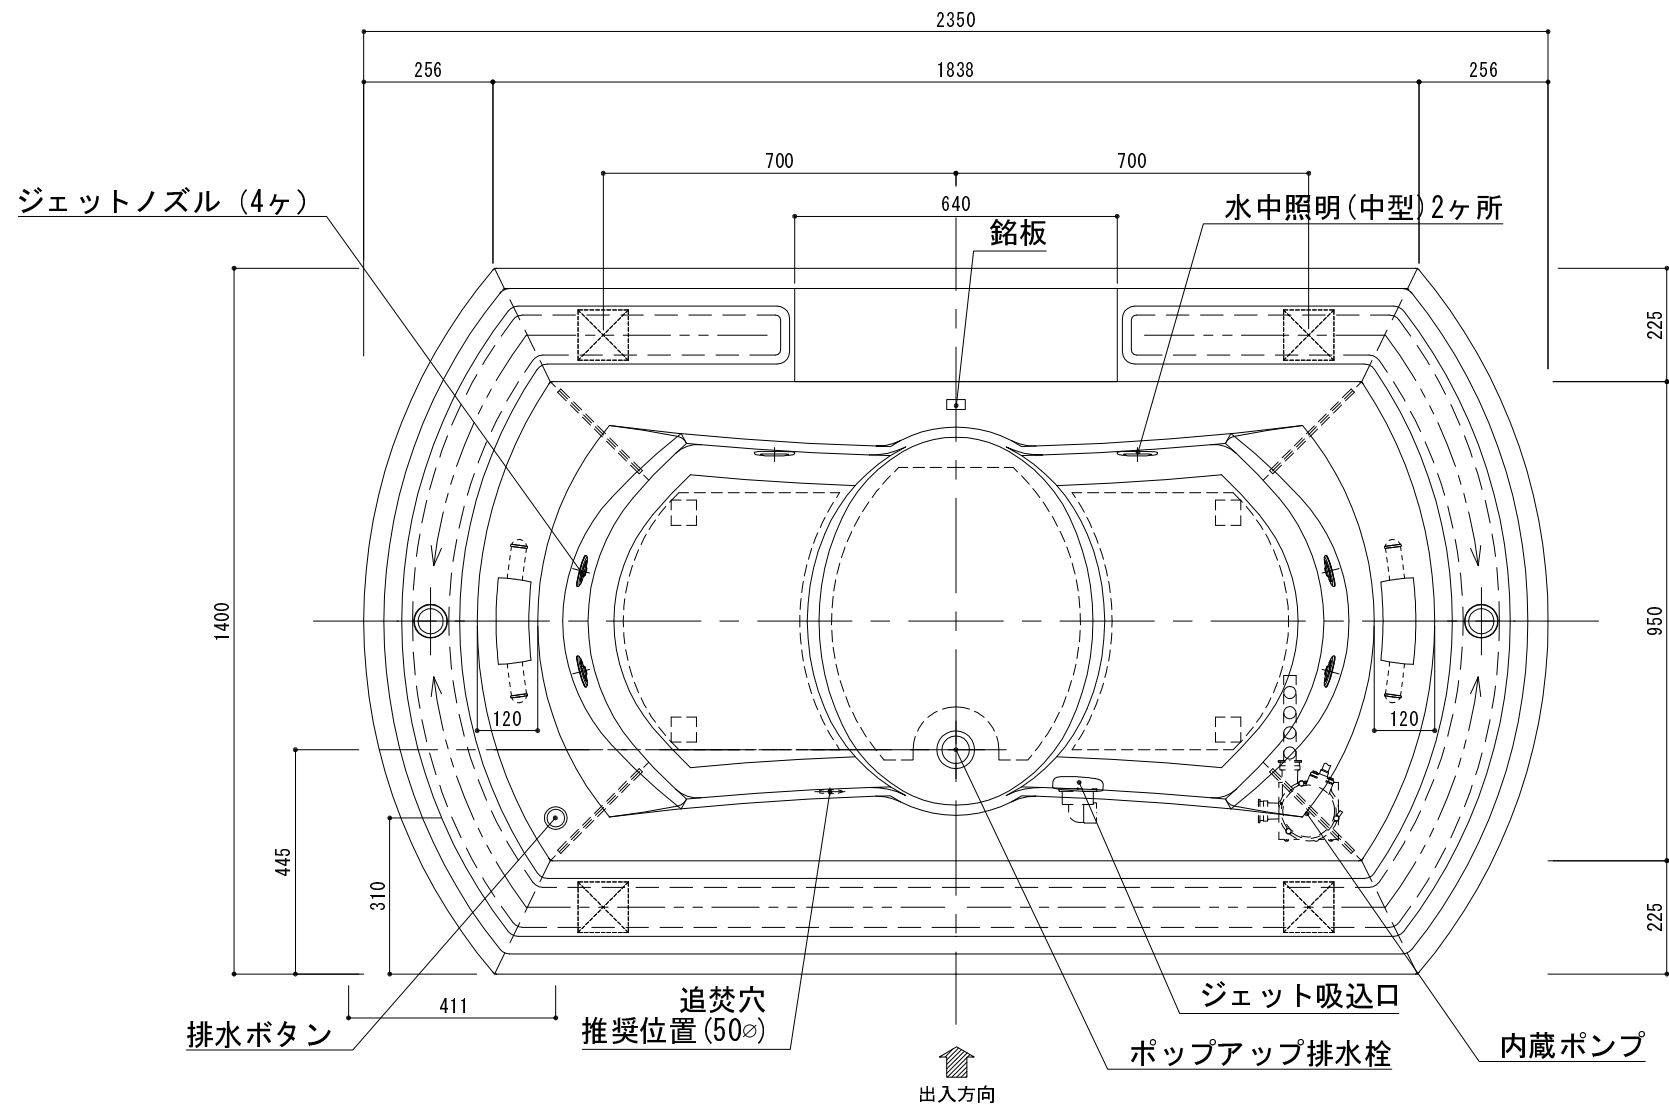

標準図

浴槽名 : ARW-2414JL2  
 容量 475L 重量 105Kg  
 浴槽本体2350×1400×585 材質 : アクリライトPX200 (FRA)

品名	数量	
標準 排水栓	1式	ホップアップ排水栓 (30Aソケット止)
標準 防振脚	9本	アジャスター調整 (±10)
標準 グレーチング脚	4本	ABS製 アジャスター機能付
標準 ジェットポンプ	1台	内蔵型
標準 ジェットノズル	4ヶ	SUS304
標準 ジェット吸込口	1ヶ	SUS304
標準 水中照明 (中型)	2灯	LED仕様
OP ヘッドレスト	2ヶ	
OP 追焚穴	1式	50φ穴開口
OP 水栓穴開	1式	