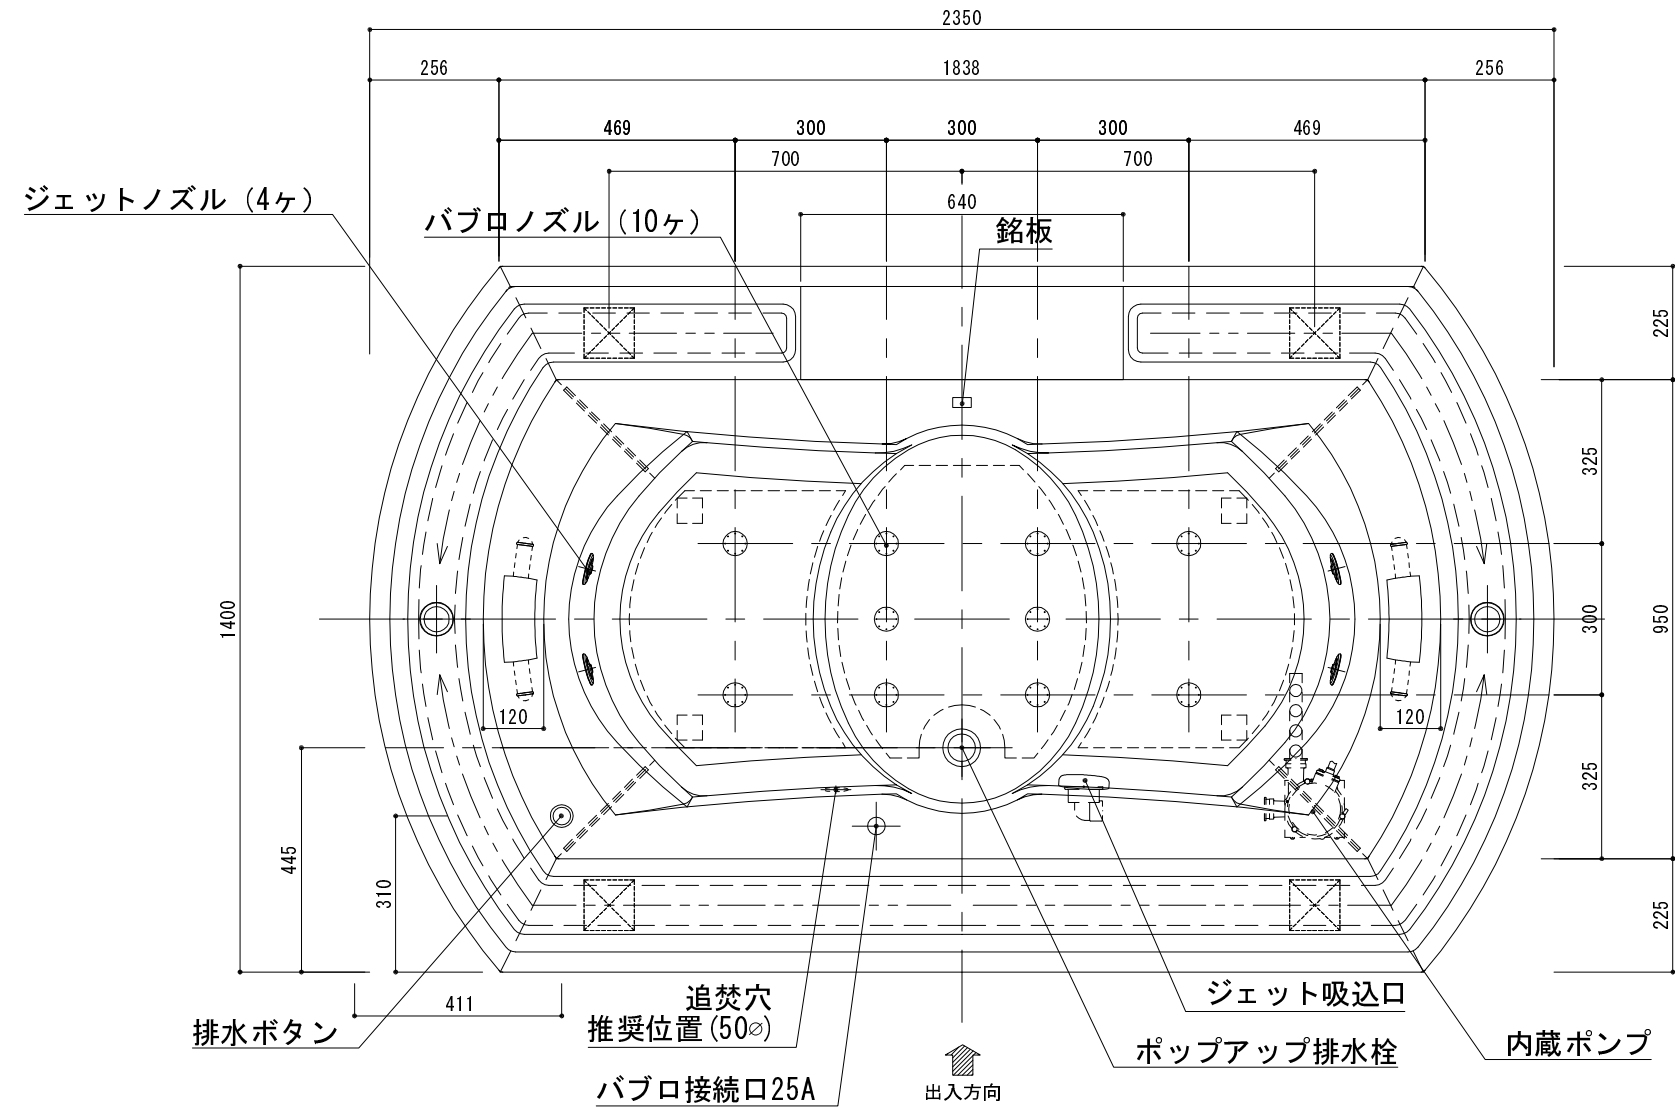

標準図

浴槽名 : ARW-2414JB			
容量 475L		重量 107Kg	
浴槽本体2350×1400×585 材質 : アクリライトPX200 (FRA)			
品名	数量		
標準 排水栓	1式	ホップアップ排水栓 (30Aソケット止)	
標準 防振脚	9本	アジャスター調整 (±10)	
標準 グレーチング脚	4本	ABS製 アジャスター機能付	
標準 ジェットポンプ	1台	内蔵型	
標準 ジェットノズル	4ヶ	SUS304	
標準 ジェット吸込口	1ヶ	SUS304	
標準 バブロナズル	10ヶ	SUS304	
標準 バブロ配管	1式	VP25Aソケット止	
OP ヘッドレスト	2ヶ		
OP 追焚穴	1式	50φ穴開口	
OP 水栓穴開	1式		