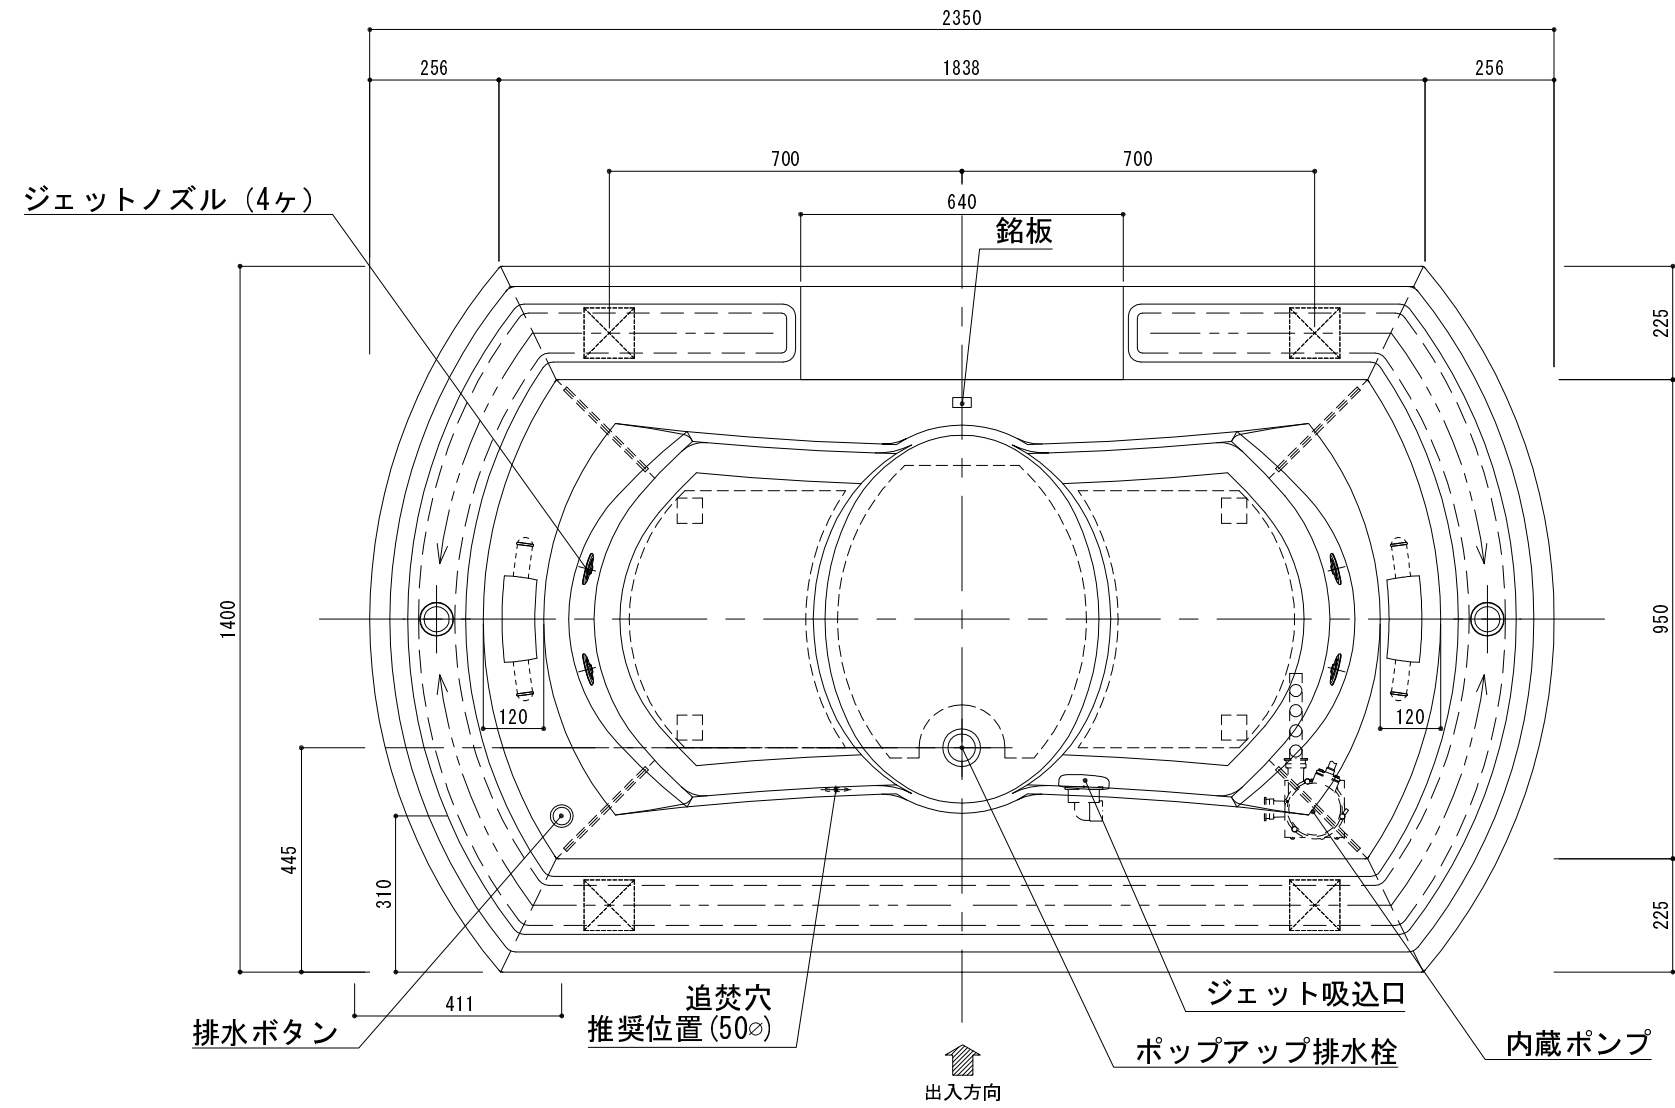

標準図

浴槽名 : ARW-2414J			
容量 475L		重量 105Kg	
浴槽本体2350×1400×585 材質 : アクリライトPX200 (FRA)			
品名	数量		
標準 排水栓	1式	ホップアップ排水栓 (30Aソケット止)	
標準 防振脚	9本	アジャスター調整 (±10)	
標準 グレーチング脚	4本	ABS製 アジャスター機能付	
標準 ジェットポンプ	1台	内蔵型	
標準 ジェットノズル	4ヶ	SUS304	
標準 ジェット吸込口	1ヶ	SUS304	
OP ヘッドレスト	2ヶ		
OP 追焚穴	1式	50φ穴開口	
OP 水栓穴開	1式		