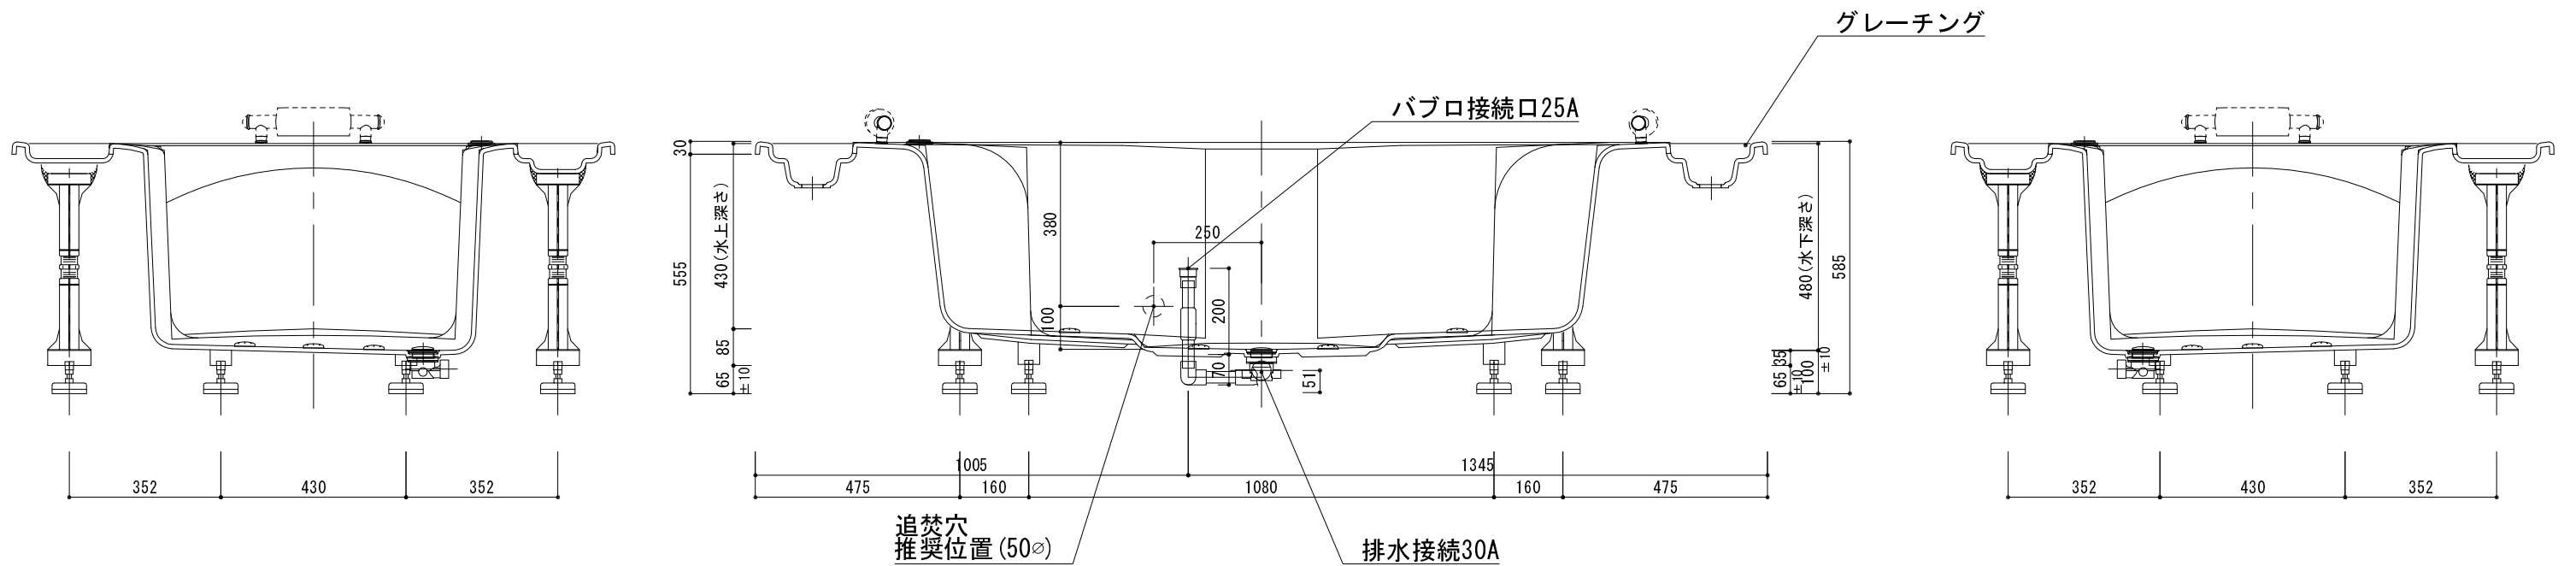

標準図

浴槽名 : ARW-2414B			
容量 475L		重量 99Kg	
浴槽本体2350×1400×585		材質 : アクリライトPX200 (FRA)	
品名	数量		
標準 排水栓	1式	ホップアップ排水栓 (30Aソケット止)	
標準 防振脚	8本	アジャスター調整 (±10)	
標準 グレーチング脚	4本	ABS製 アジャスター機能付	
標準 バプロノズル	10ヶ	SUS304	
標準 バプロ配管	1式	VP25Aソケット止	
OP ヘッドレスト	2ヶ		
OP 追焚穴	1式	50φ穴開口	
OP 水栓穴開	1式		

作図

飯島

縮尺

1 : 15

図番

A3