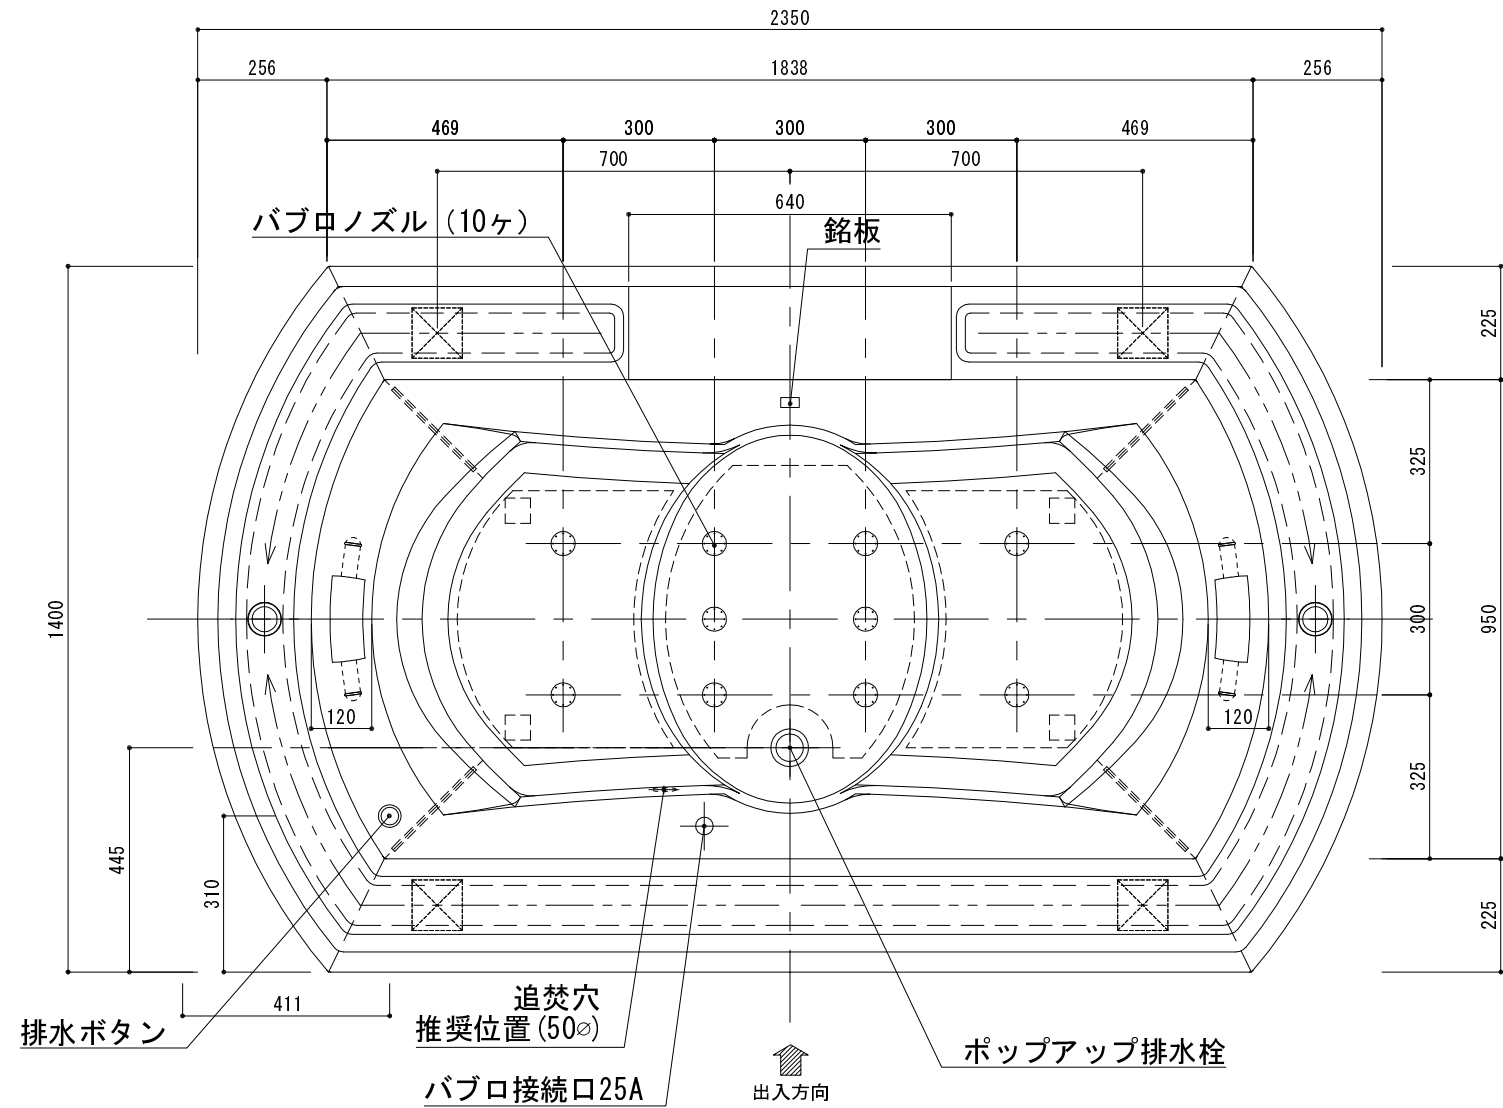

標準図

浴槽名 : ARW-2414B			
容量 475L		重量 99Kg	
浴槽本体2350×1400×585		材質 : アクリライトPX200 (FRA)	
品名	数量		
標準 排水栓	1式	ホップアップ排水栓 (30Aソケット止)	
標準 防振脚	8本	アジャスター調整 (±10)	
標準 グレーチング脚	4本	ABS製 アジャスター機能付	
標準 バプロノズル	10ヶ	SUS304	
標準 バプロ配管	1式	VP25Aソケット止	
OP ヘッドレスト	2ヶ		
OP 追焚穴	1式	50φ穴開口	
OP 水栓穴開	1式		