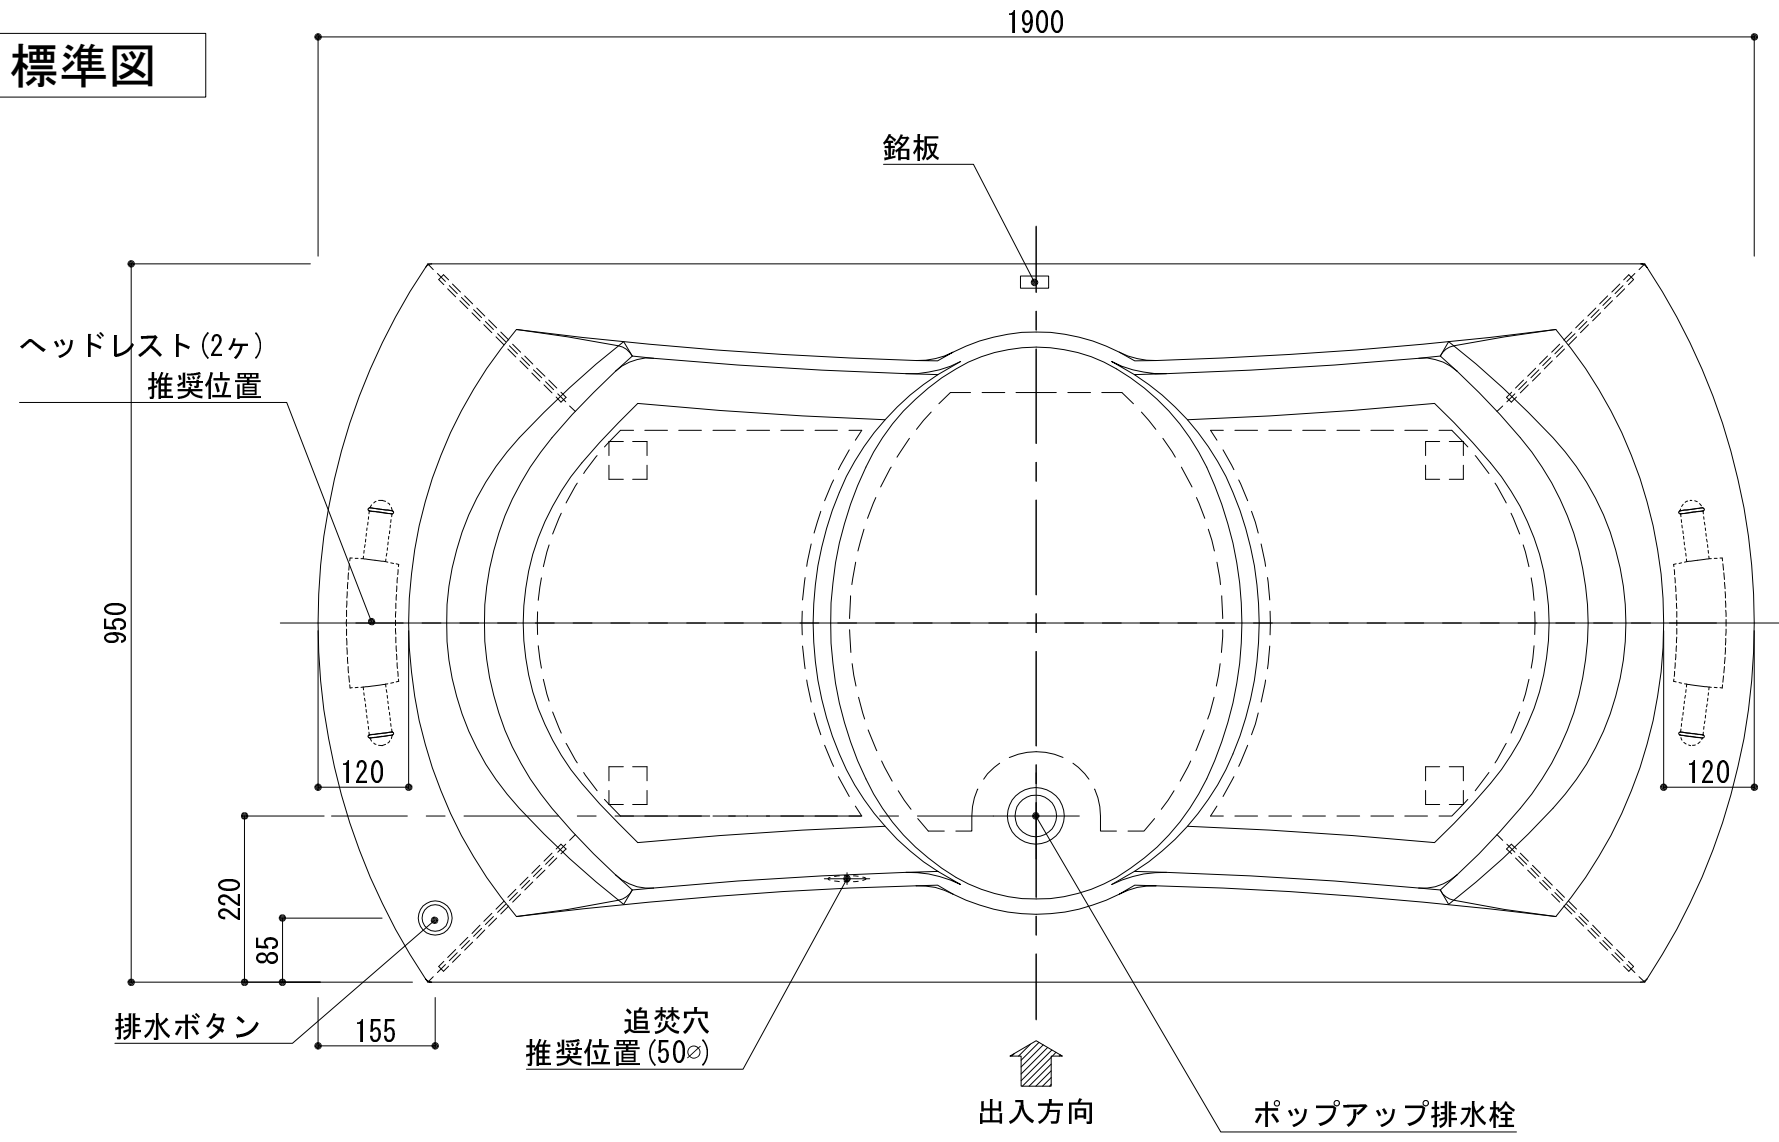

標準図

浴槽名 : ARW-1995N			
容量 475L		重量 64Kg	
浴槽本体1900×950×580		材質 : アクリライトPX200 (FRA)	
	品名	数量	
標準	排水栓	1式	ホップアップ排水栓 (30Aソケット止)
標準	アジャスター	4本	アジャスター調整 (±10)
OP	ヘッドレスト	2ヶ	
OP	追焚穴	1式	50φ穴開口