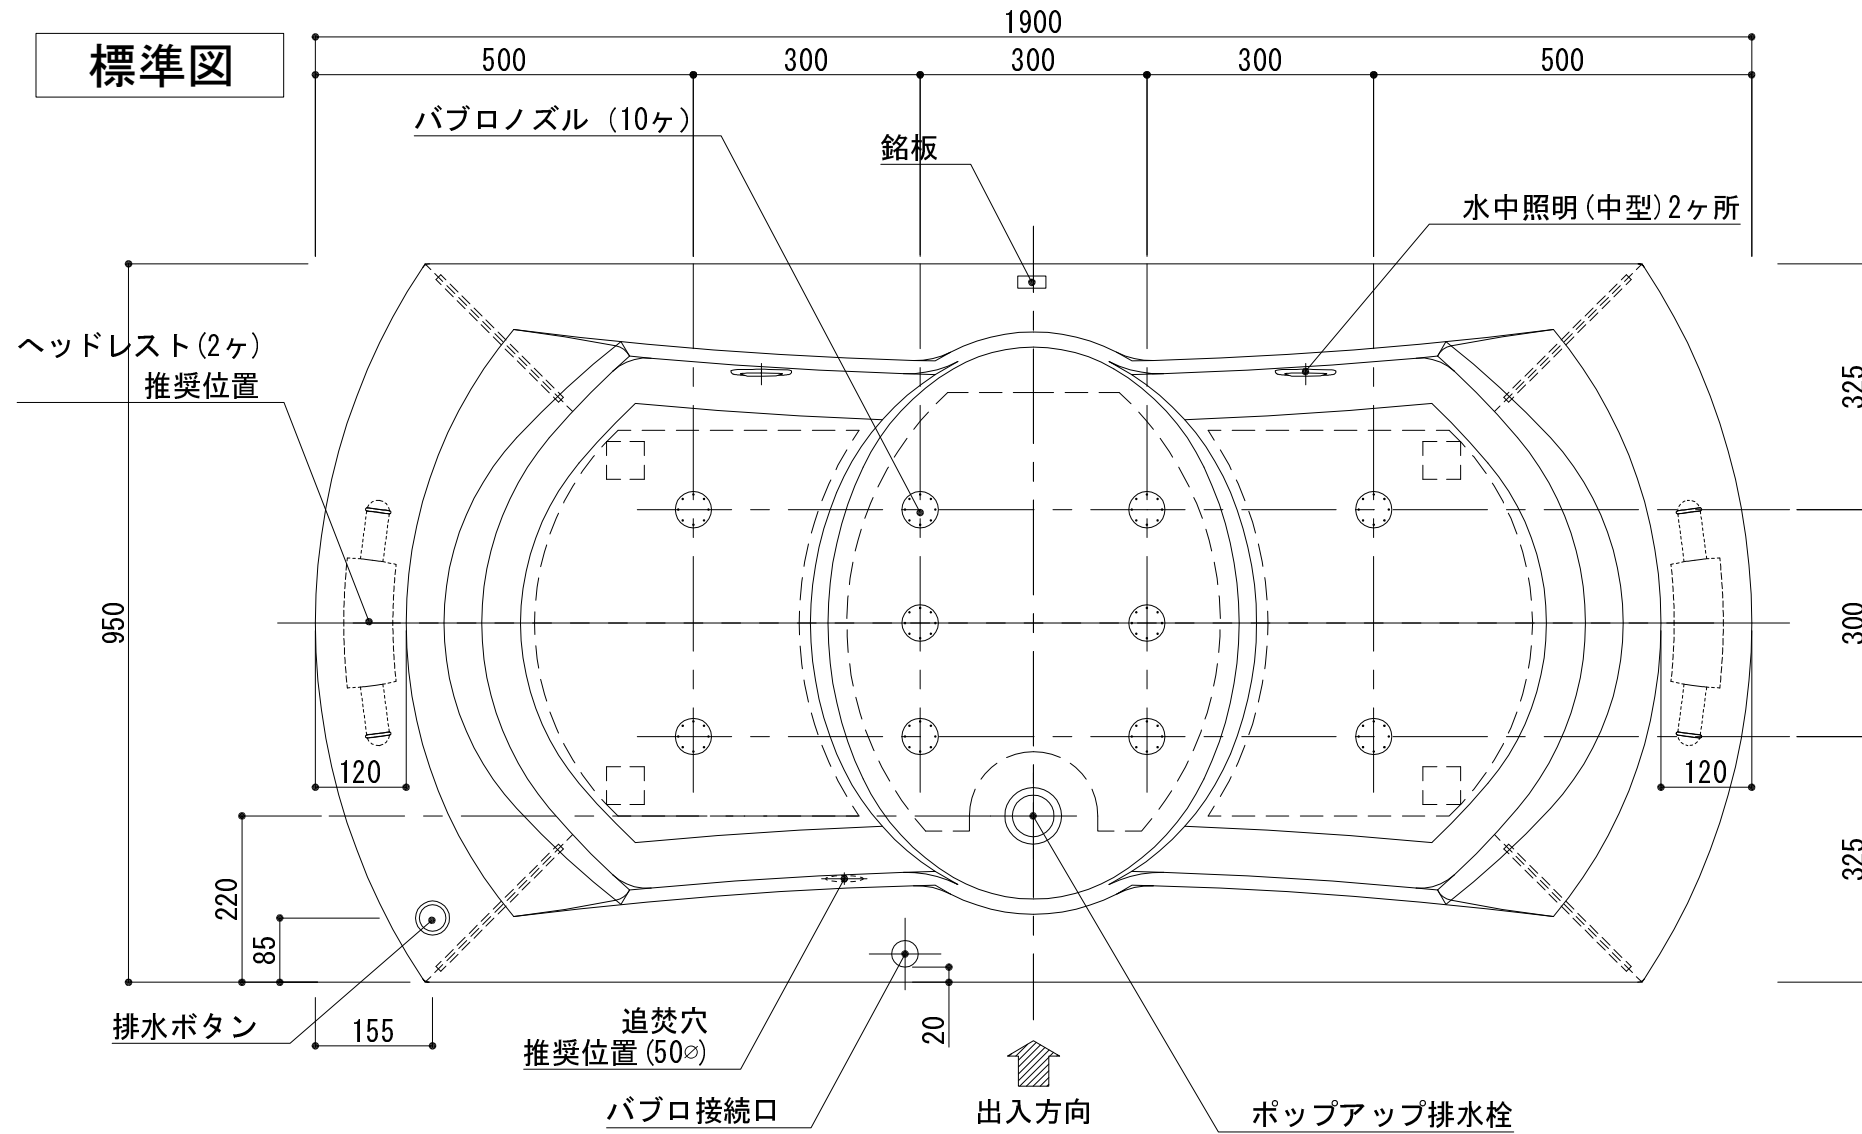

標準図

浴槽名 : A R W - 1 9 9 5 B L 2			
容量 475L		重量 66Kg	
浴槽本体1900×950×580		材質 : アクリライトPX200 (FRA)	
	品名	数量	
標準	排水栓	1式	ホップアップ排水栓(30Aソケット止)
標準	防振脚	4本	アジャスター調整(±10)
標準	バブロナズル	10ヶ	SUS304
標準	バブロ配管	1式	VP25Aソケット止
標準	水中照明(中型)	2灯	LED仕様
OP	ヘッドレスト	2ヶ	
OP	追焚穴	1式	50φ穴開口