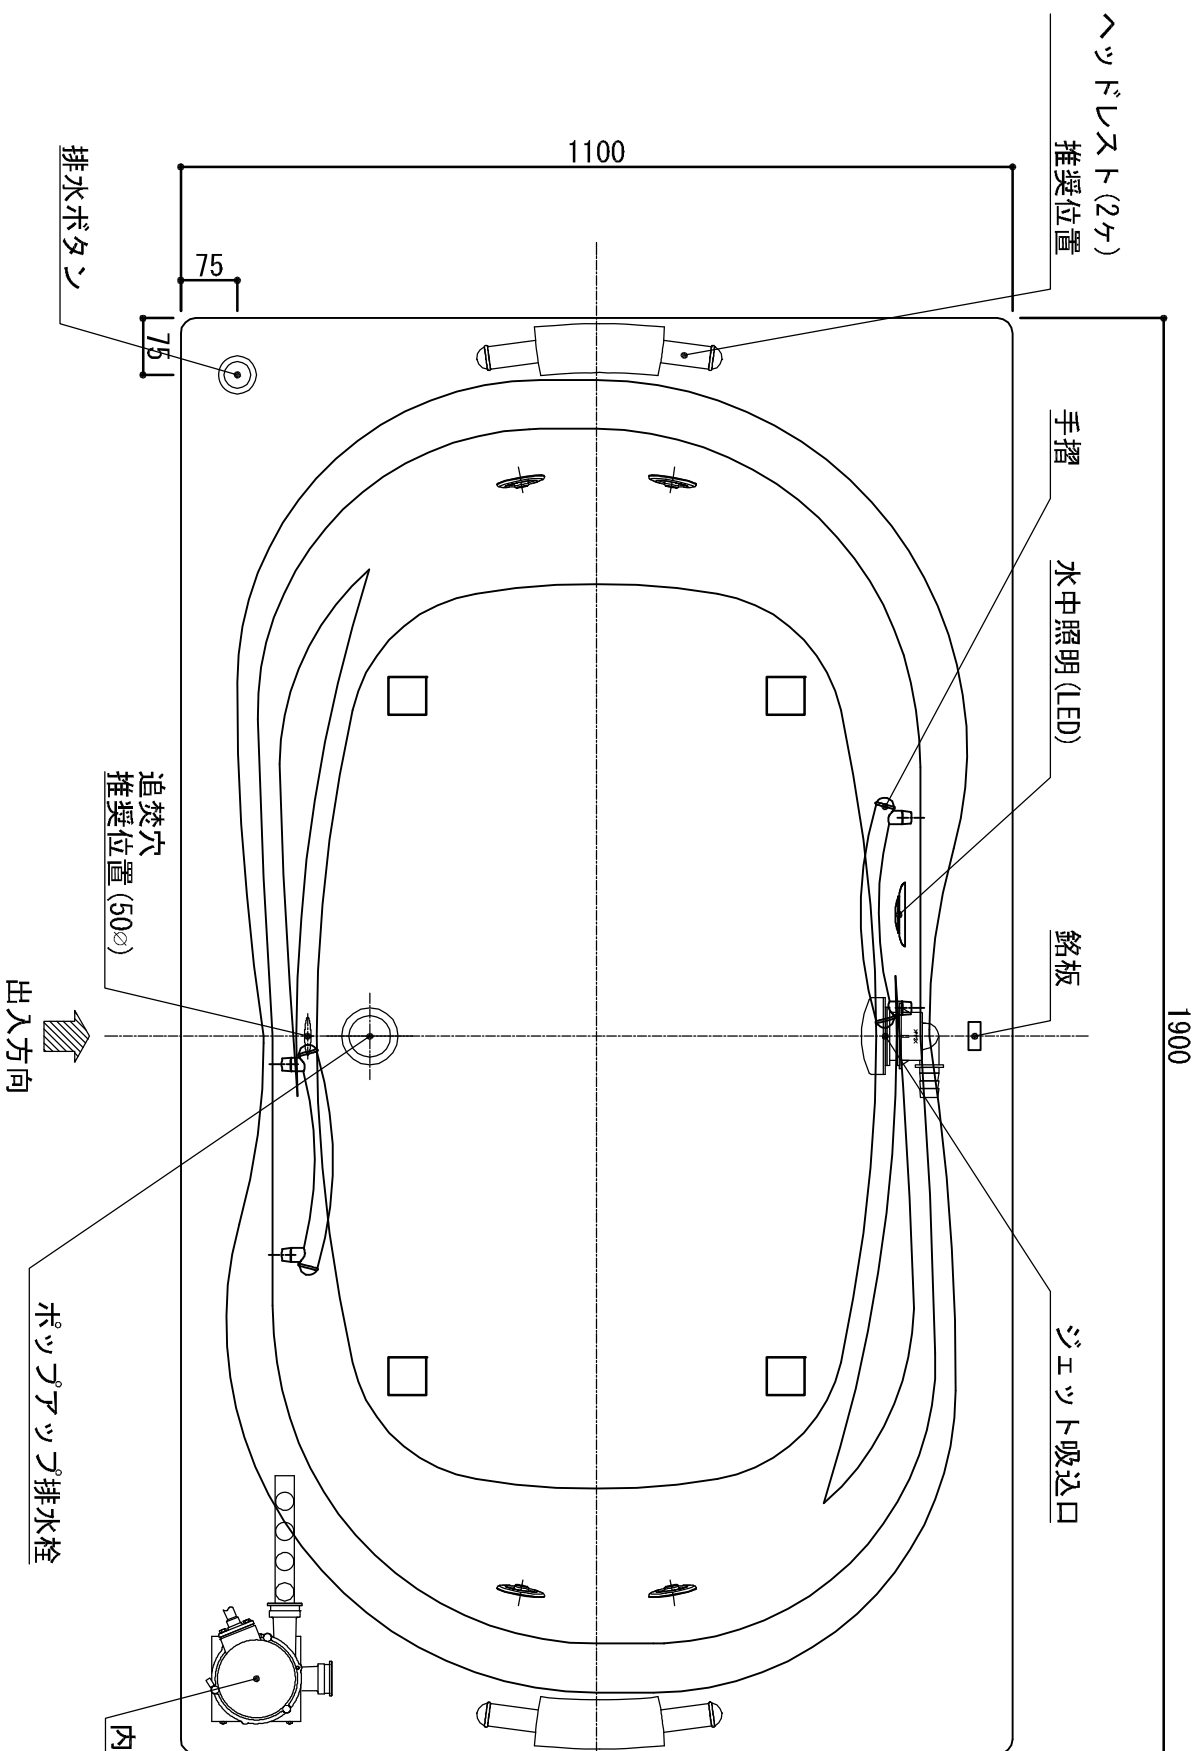

標準図

浴槽名：ARW-1911JL1	
容量	470L
重量	74kg
浴槽本体1900×1100×570 材質：7ｸﾞﾗｲﾄﾞｽﾃﾝﾍﾞﾙ200 (FRA)	
品名	数量
標準 排水栓	1式
標準 防振脚	5本
標準 ジェットポンプ	1台
標準 ジェットノズル	4ヶ
標準 ジェット吸込口	1ヶ
標準 手摺	2本
標準 水中照明	1灯
OP ヘッドレスト	2ヶ
OP 追焚穴	1式
	50φ穴開口