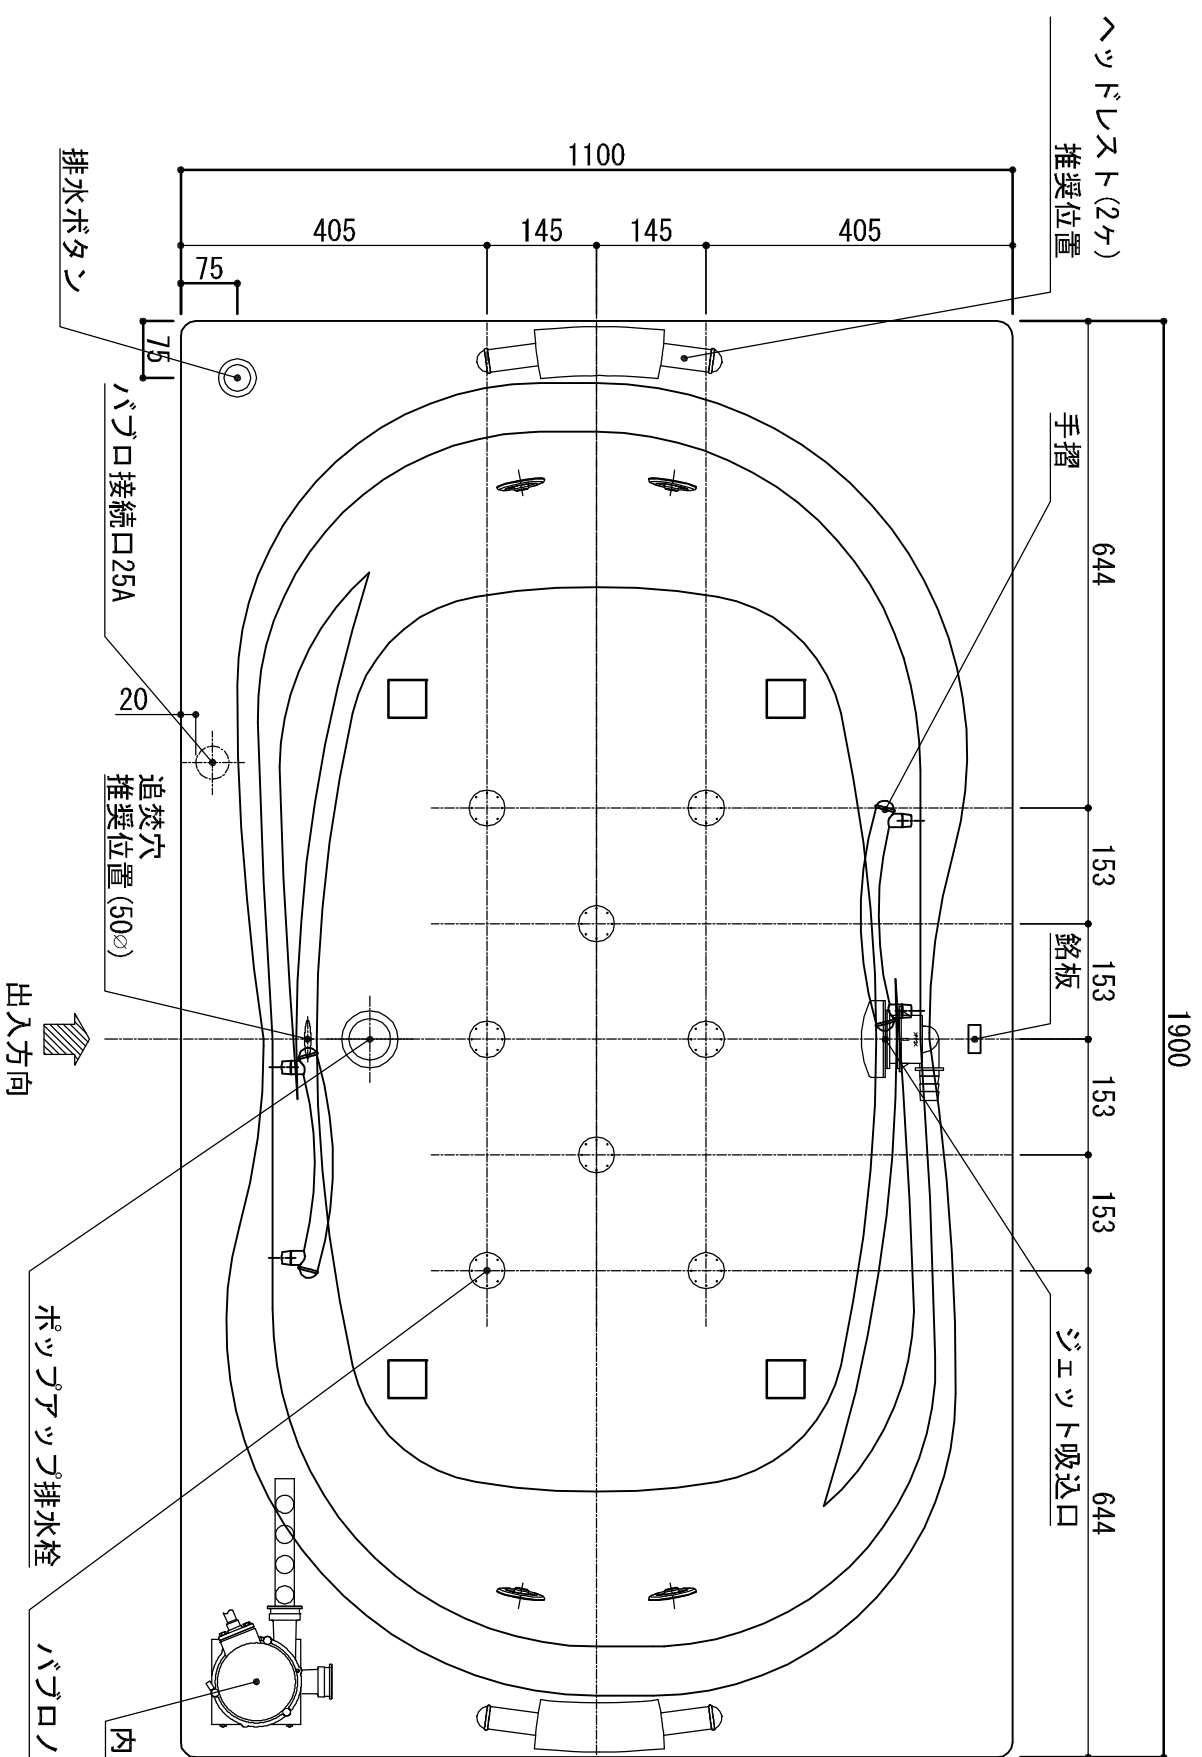

標準図

浴槽名：ARW-1911JB		
容量	470L	重量 74Kg
浴槽本体1900×1100×570 材質：7ｸﾞﾗﾌﾞｲｯﾌﾟX200 (FRA)		
品名	数量	
標準 排水栓	1式	ホｯﾌﾟｱｯｸ排水栓 (30Aｸﾞﾗﾌﾞｲｯﾌﾟ止)
標準 防振脚	5本	ﾌﾞﾗｯｷﾝｸﾞ調整 (±10)
標準 バゾロズル	8ヶ	SUS304
標準 バゾロ配管	1式	VP25Aｸﾞﾗﾌﾞｲｯﾌﾟ止
標準 ジェットポンプ	1台	内蔵型
標準 ジェットノズル	4ヶ	SUS304
標準 ジェット吸込口	1ヶ	SUS304
標準 手摺	2本	SUS304 (L=300)
OP ヘッドレスト	2ヶ	
OP 追焚穴	1式	50φ穴開口