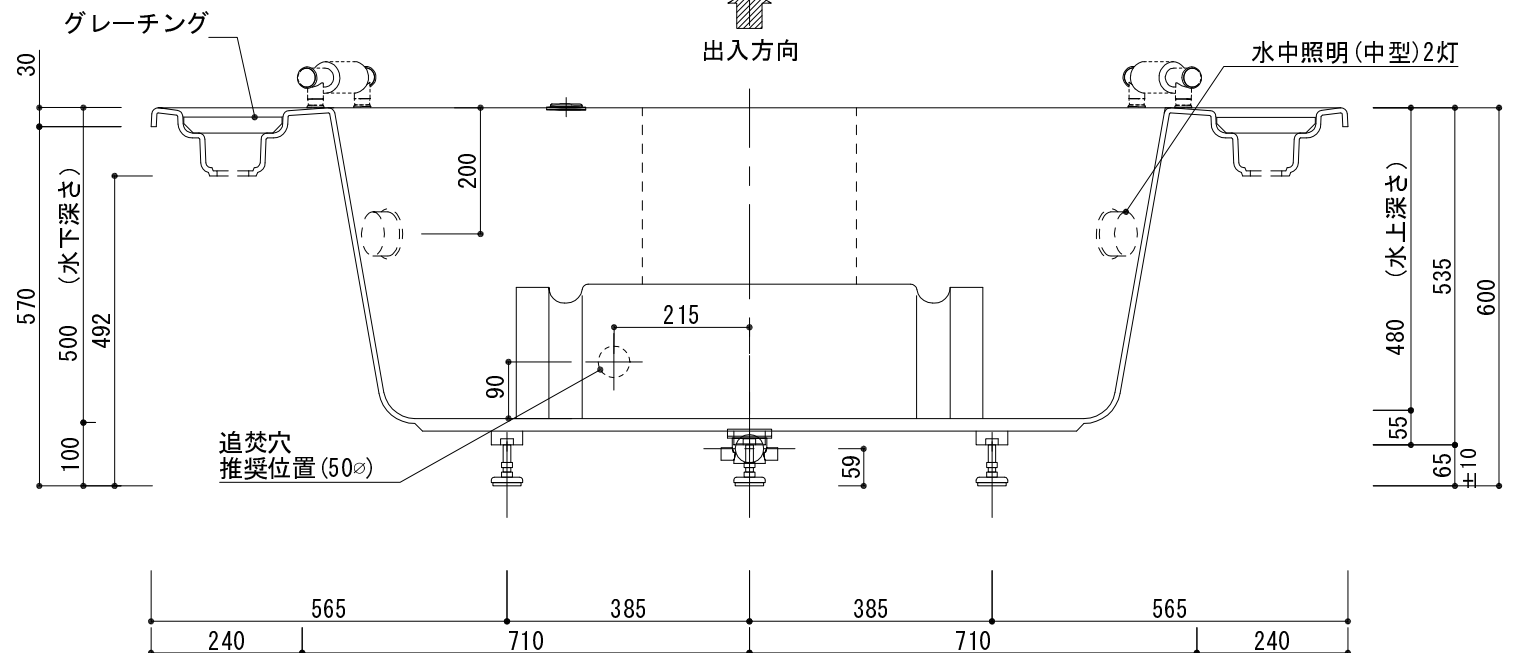

# 標準図

浴槽名 : ARW-1900NL2			
容量 565L		重量 89Kg	
浴槽本体1900φ×600		材質 : アクリライトPX200 (FRA)	
品名	数量		
標準 排水栓	1式	ホップアップ排水栓 (30Aソケット止)	
標準 アジャスター	8本	アジャスター調整 (±10)	
標準 グレーチング脚	3本	ABS製 アジャスター機能付	
標準 水中照明 (中型)	2灯	LED仕様	
OP ヘッドレスト	2ヶ		
OP 追焚穴	1式	50φ穴開口	
OP 水栓穴開	1式		

現場名  
 図名  
 ARW-1900NL2/L (住宅仕様)

承認	検図	担当	作図	縮尺	A3
			飯島	1:12	
				図番	