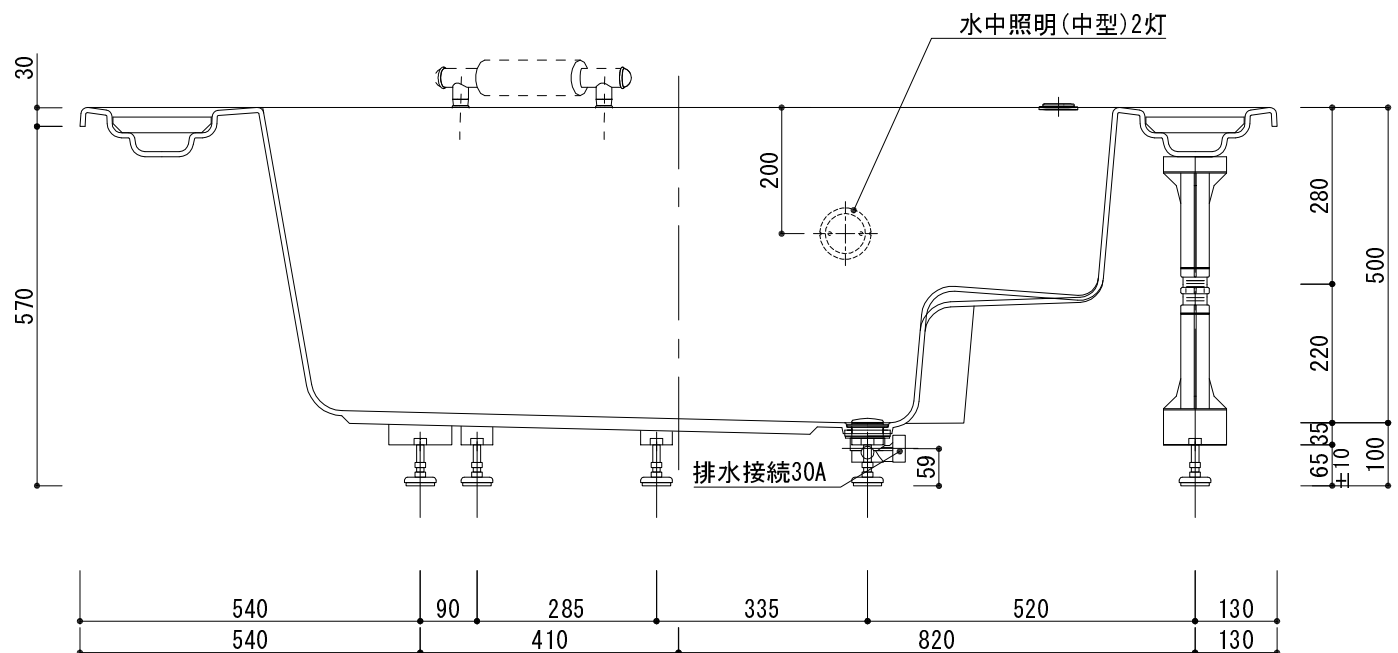

# 標準図

浴槽名 : ARW-1900NL2			
容量 565L		重量 89Kg	
浴槽本体1900φ×600		材質 : アクリライトPX200 (FRA)	
品名	数量		
標準 排水栓	1式	ホップアップ排水栓 (30Aソケット止)	
標準 アジャスター	8本	アジャスター調整 (±10)	
標準 グレーチング脚	3本	ABS製 アジャスター機能付	
標準 水中照明 (中型)	2灯	LED仕様	
OP ヘッドレスト	2ヶ		
OP 追焚穴	1式	50φ穴開口	
OP 水栓穴開	1式		

現場名  
 図名  
 ARW-1900NL2/L (住宅仕様)

承認	検図	担当	作図	縮尺	A3
			飯島	1:12	
				図番	