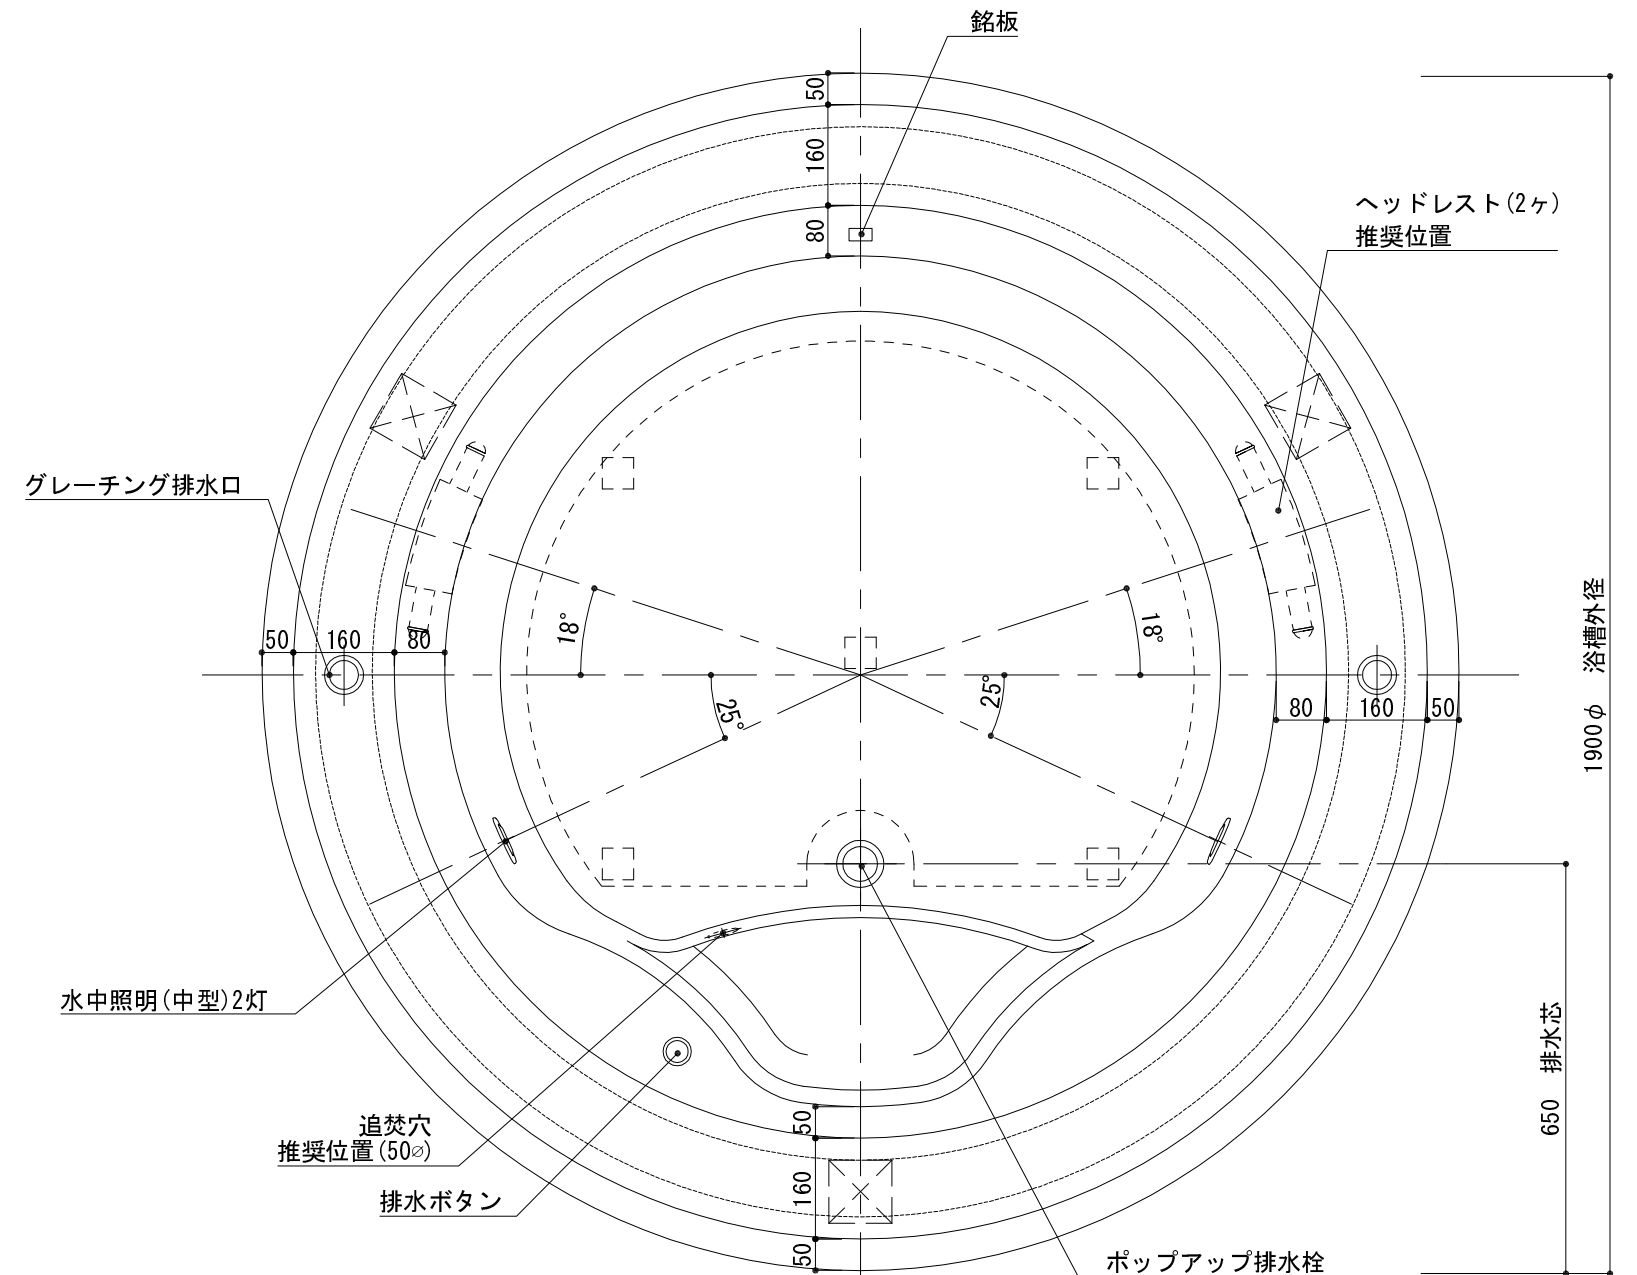

# 標準図

浴槽名 : ARW-1900NL2			
容量 565L		重量 89Kg	
浴槽本体1900φ×600		材質 : アクリライトPX200 (FRA)	
品名	数量		
標準 排水栓	1式	ホップアップ排水栓 (30Aソケット止)	
標準 アジャスター	8本	アジャスター調整 (±10)	
標準 グレーチング脚	3本	ABS製 アジャスター機能付	
標準 水中照明 (中型)	2灯	LED仕様	
OP ヘッドレスト	2ヶ		
OP 追焚穴	1式	50φ穴開口	
OP 水栓穴開	1式		

現場名  
 図名  
 ARW-1900NL2/L (住宅仕様)

承認	検図	担当	作図	縮尺	A3
			飯島	1:12	
				図番	