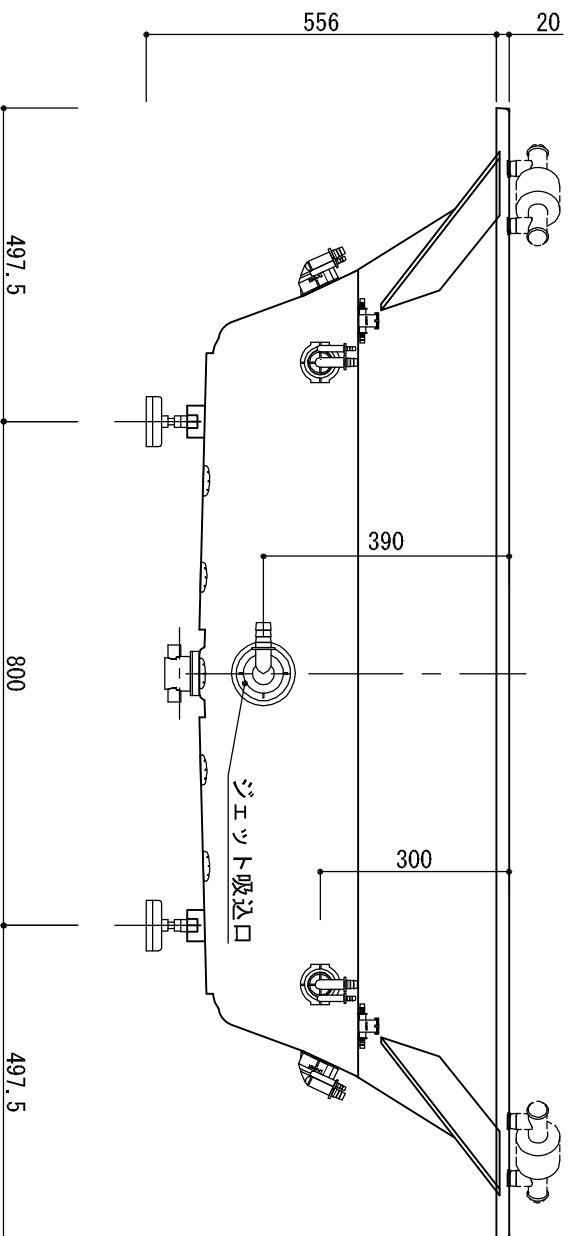

浴槽名：ARW-1816JB

容量 520L 重量 82Kg

浴槽本体1795×1600×576 材質：771151(PX200 (FRA))

標準図

品名	数量	
標準 排水栓	1式	ホップアップ 排水栓 (30A/771151)
標準 防振脚	6本	フックアップ調整 (±10)
標準 ステップ下脚	1本	ABS製
標準 ジェットポンプ	1台	内蔵型
標準 ジェットノズル	4ヶ	SUS304
標準 ジェット吸込口	1ヶ	SUS304
標準 ハドロノズル	8ヶ	SUS304
標準 ハドロ配管	1式	VP25A/771151止
OP ヘッドレスト	2ヶ	
OP 追焚穴	1式	50°穴開口
OP 水栓穴開	1式	

設計

施工

現場名

図名 ARW-1816JB/L (住宅仕様)

承認

検図

担当

作図 飯島

図番

縮尺 1:12

A3