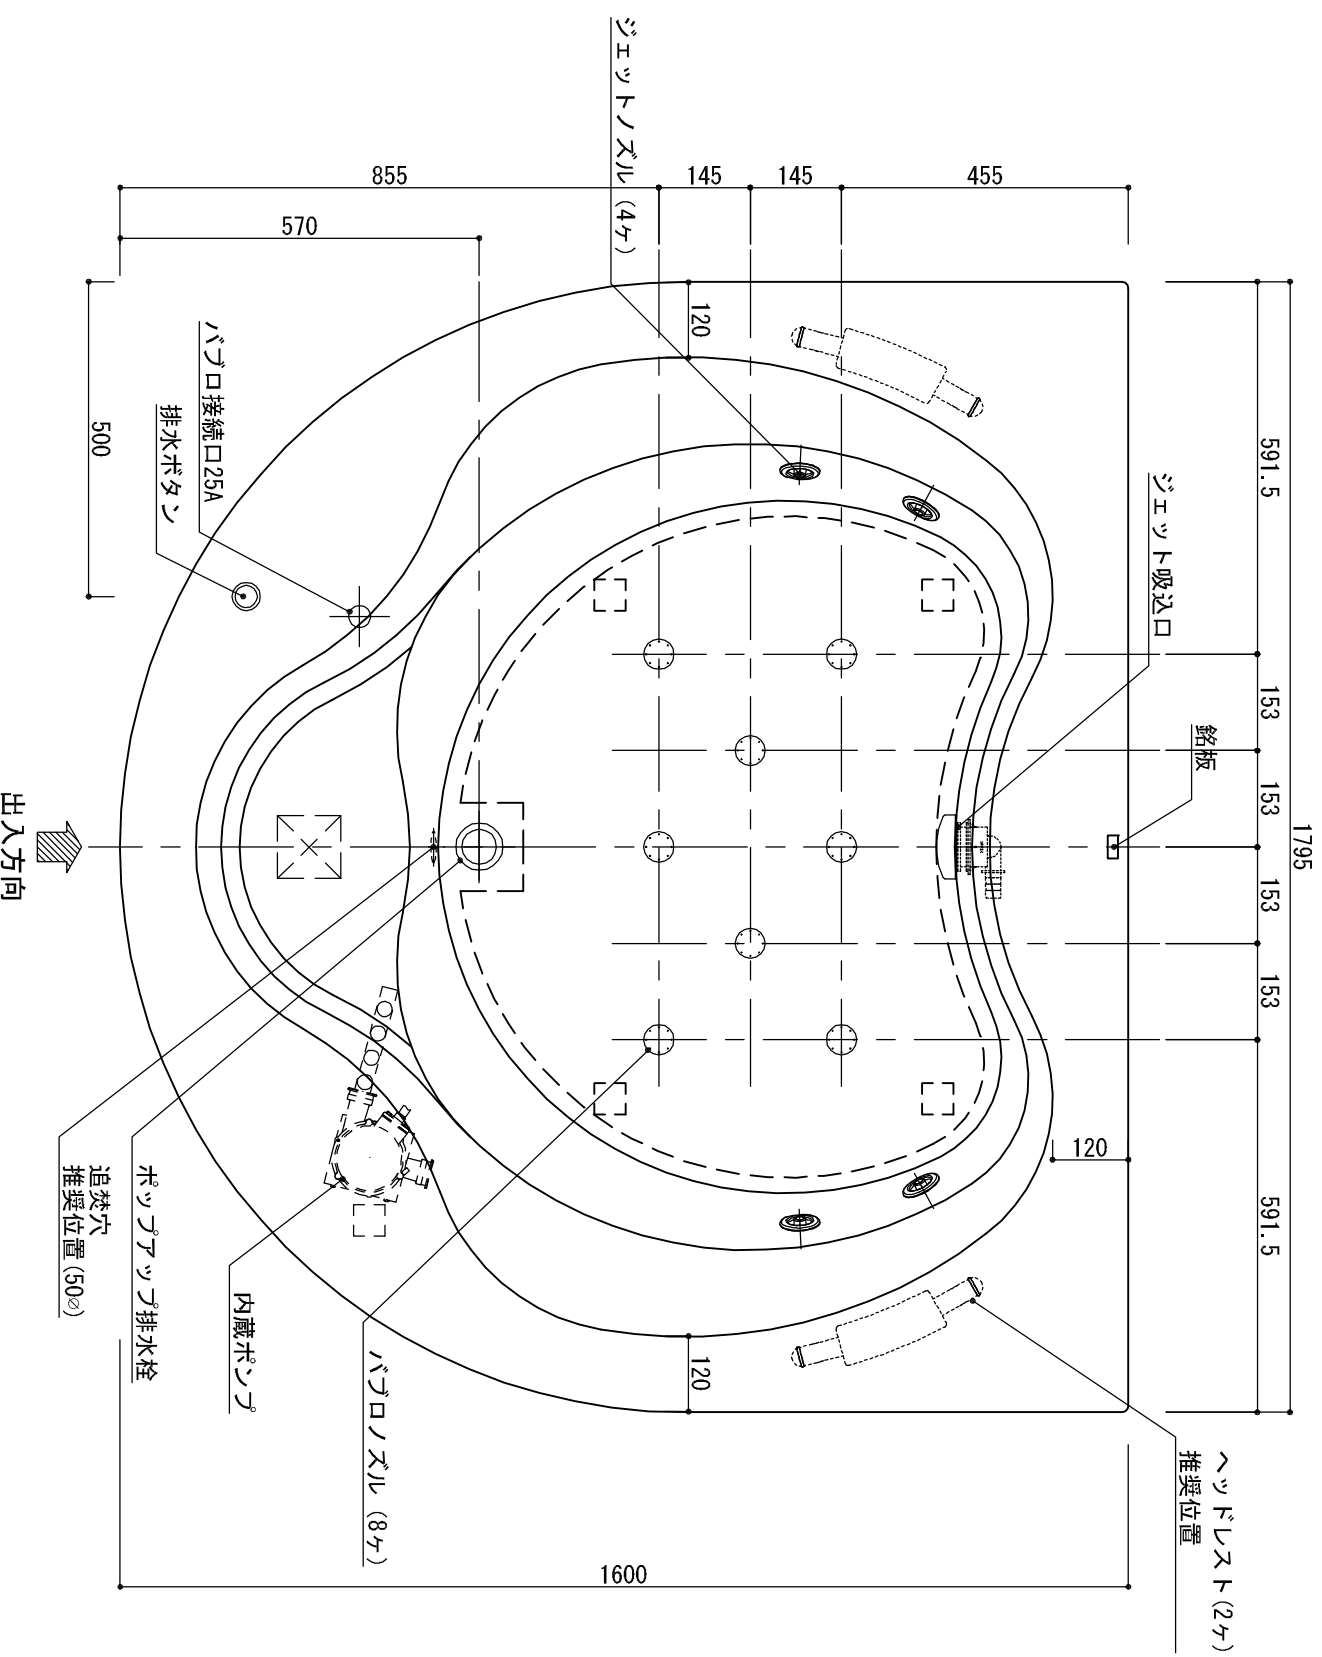

浴槽名：ARW-1816JB

容量 520L 重量 82Kg

浴槽本体1795×1600×576 材質：771151(PX200 (FRA))

標準図

品名	数量	
標準 排水栓	1式	ホップアップ 排水栓 (30A/771151)
標準 防振脚	6本	フックアップ調整 (±10)
標準 ステップ下脚	1本	ABS製
標準 ジェットポンプ	1台	内蔵型
標準 ジェットノズル	4ヶ	SUS304
標準 ジェット吸込口	1ヶ	SUS304
標準 ハドロノズル	8ヶ	SUS304
標準 ハドロ配管	1式	VP25A/771151止
OP ヘッドレスト	2ヶ	
OP 追焚穴	1式	50°穴開口
OP 水栓穴開	1式	

設計

施工

現場名

図名 ARW-1816JB/L (住宅仕様)

承認

検図

担当

作図 飯島

図番

縮尺 1:12

A3