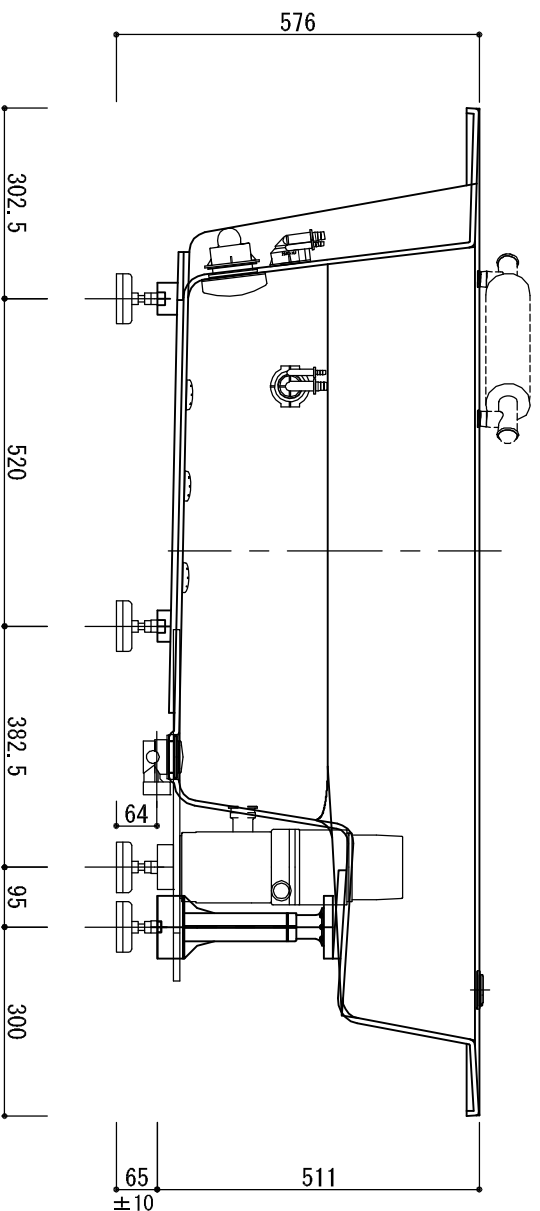

浴槽名：ARW-1816JB

容量 520L 重量 82Kg

浴槽本体1795×1600×576 材質：771151(PX200 (FRA))

標準図

品名	数量	
標準 排水栓	1式	ホップアップ 排水栓 (30A/771151)
標準 防振脚	6本	フックアップ調整 (±10)
標準 ステップ下脚	1本	ABS製
標準 ジェットポンプ	1台	内蔵型
標準 ジェットノズル	4ヶ	SUS304
標準 ジェット吸込口	1ヶ	SUS304
標準 ハドロノズル	8ヶ	SUS304
標準 ハドロ配管	1式	VP25A/771151止
OP ヘッドレスト	2ヶ	
OP 追焚穴	1式	50°穴開口
OP 水栓穴開	1式	

設計

施工

現場名

図名 ARW-1816JB/L (住宅仕様)

承認

検図

担当

作図 飯島

図番

縮尺 1:12

A3