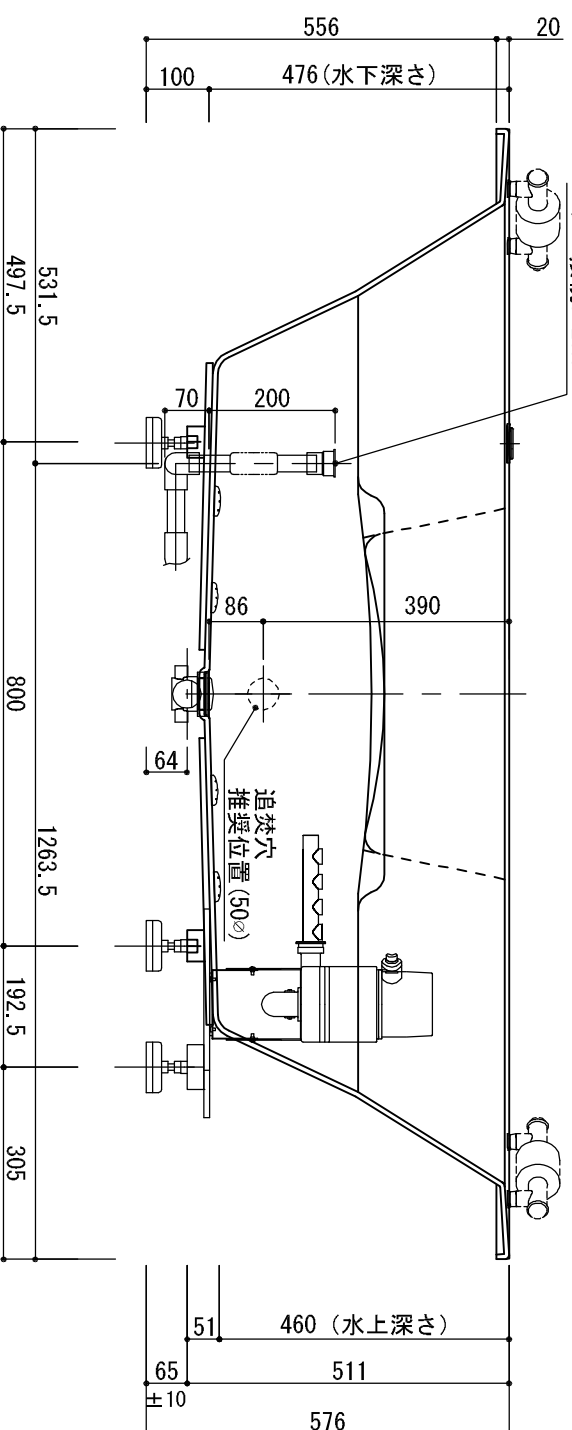

浴槽名：ARW-1816JB

容量 520L 重量 82Kg

浴槽本体1795×1600×576 材質：771151(PX200 (FRA))

標準図

品名	数量	
標準 排水栓	1式	ホップアップ 排水栓 (30A/771151)
標準 防振脚	6本	フックアップ調整 (±10)
標準 ステップ下脚	1本	ABS製
標準 ジェットポンプ	1台	内蔵型
標準 ジェットノズル	4ヶ	SUS304
標準 ジェット吸込口	1ヶ	SUS304
標準 ハドロノズル	8ヶ	SUS304
標準 ハドロ配管	1式	VP25A/771151止
OP ヘッドレスト	2ヶ	
OP 追焚穴	1式	50°穴開口
OP 水栓穴開	1式	

設計

施工

現場名

図名 ARW-1816JB/L (住宅仕様)

承認

検図

担当

作図 飯島

図番

縮尺 1:12

A3