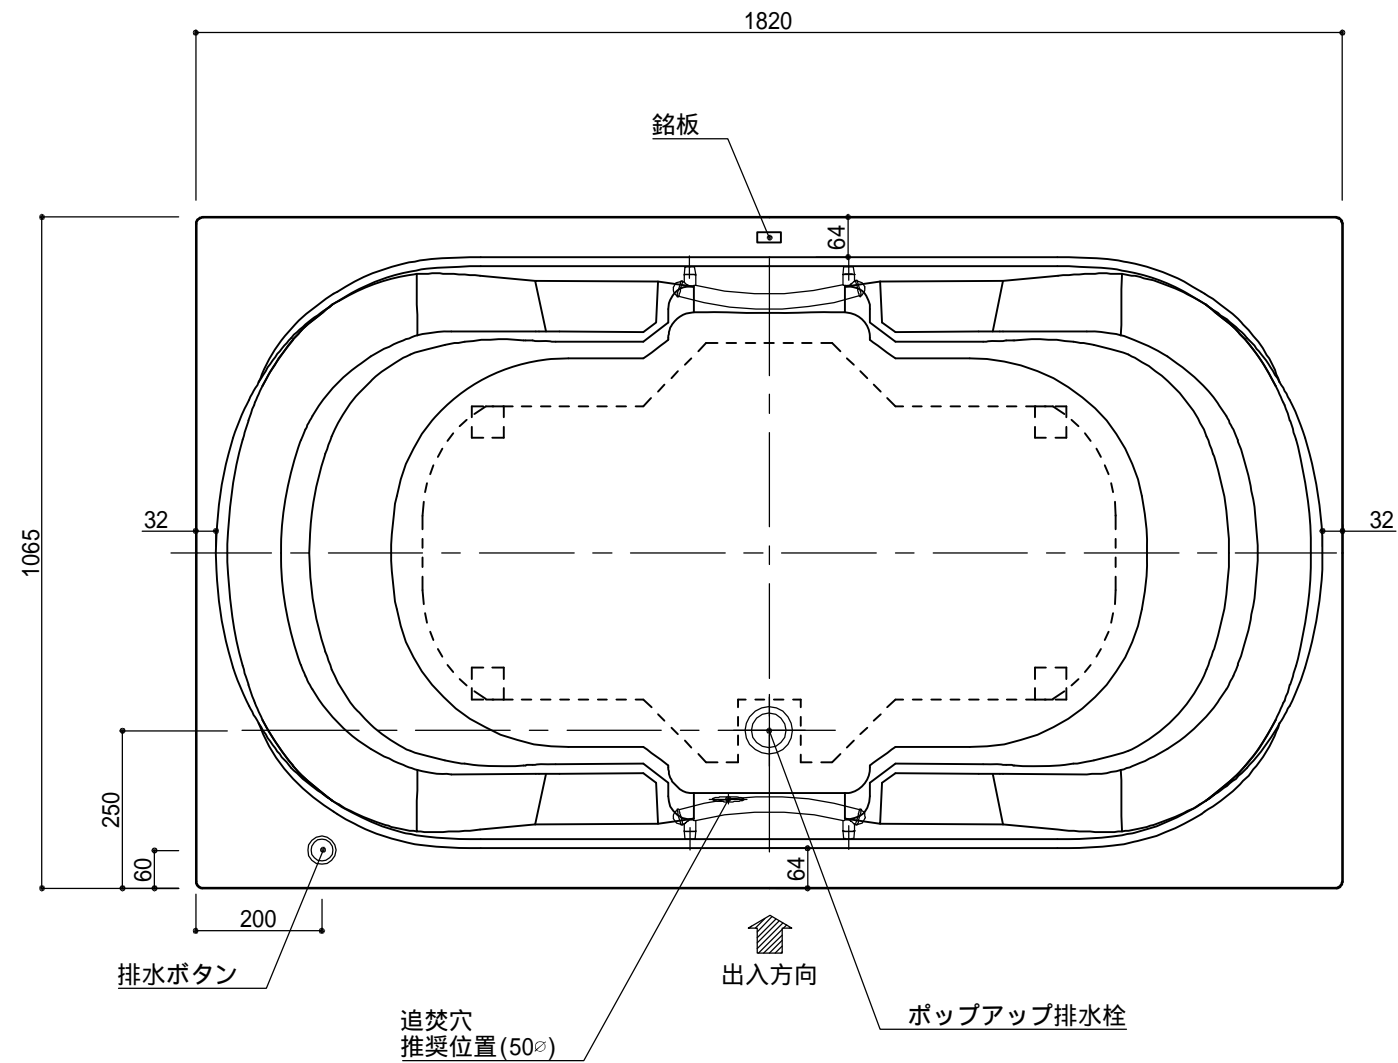

標準図

浴槽名：ARW-1811N			
容量 430L		重量 59Kg	
浴槽本体1820×1065×635 材質：アクリライトPX200(FRA)			
	品名	数量	
標準	排水栓	1式	ポップアップ排水栓(30Aリフト止)
標準	アジャスター	4本	アジャスター調整(±10)
標準	手摺	2本	SUS304(L=300)
OP	追焚穴	1式	50φ穴開口