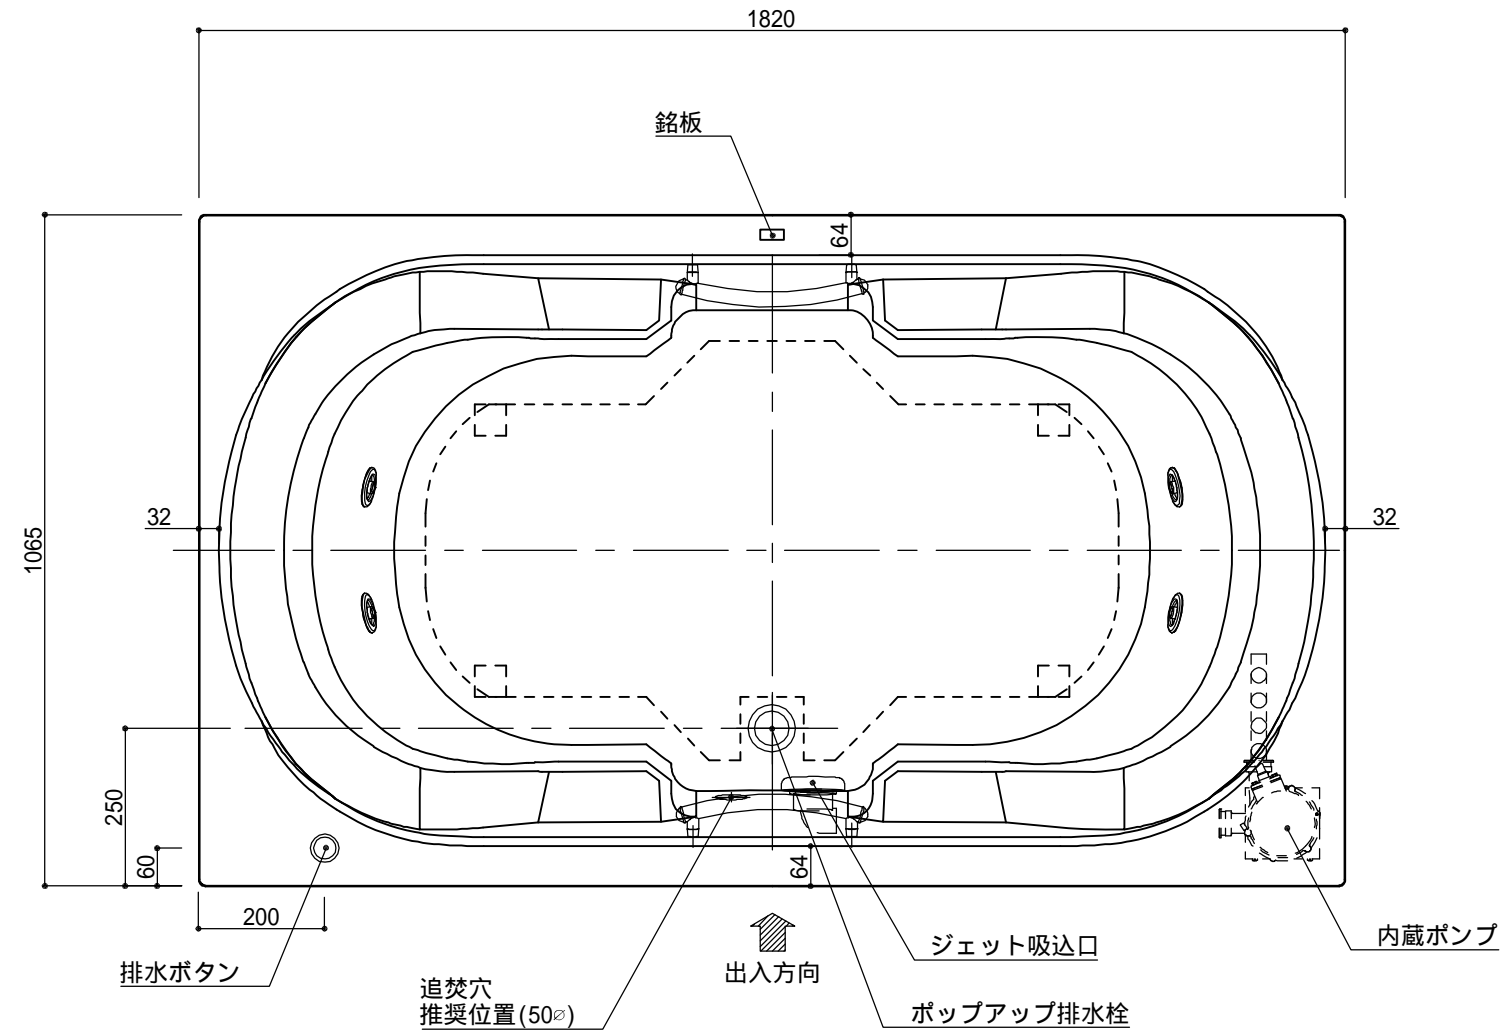

標準図

浴槽名：ARW-1811J			
容量 430L		重量 67Kg	
浴槽本体1820×1065×635 材質：アクリライトPX200(FRA)			
	品名	数量	
標準	排水栓	1式	ポップアップ排水栓(30Aリットル止)
標準	防振脚	5本	アジャスター調整(±10)
標準	手摺	2本	SUS304(L=300)
標準	ジェットポンプ	1台	内蔵型
標準	ジェットノズル	4ヶ	SUS304
標準	ジェット吸込口	1ヶ	SUS304
OP	追焚穴	1式	50φ穴開口