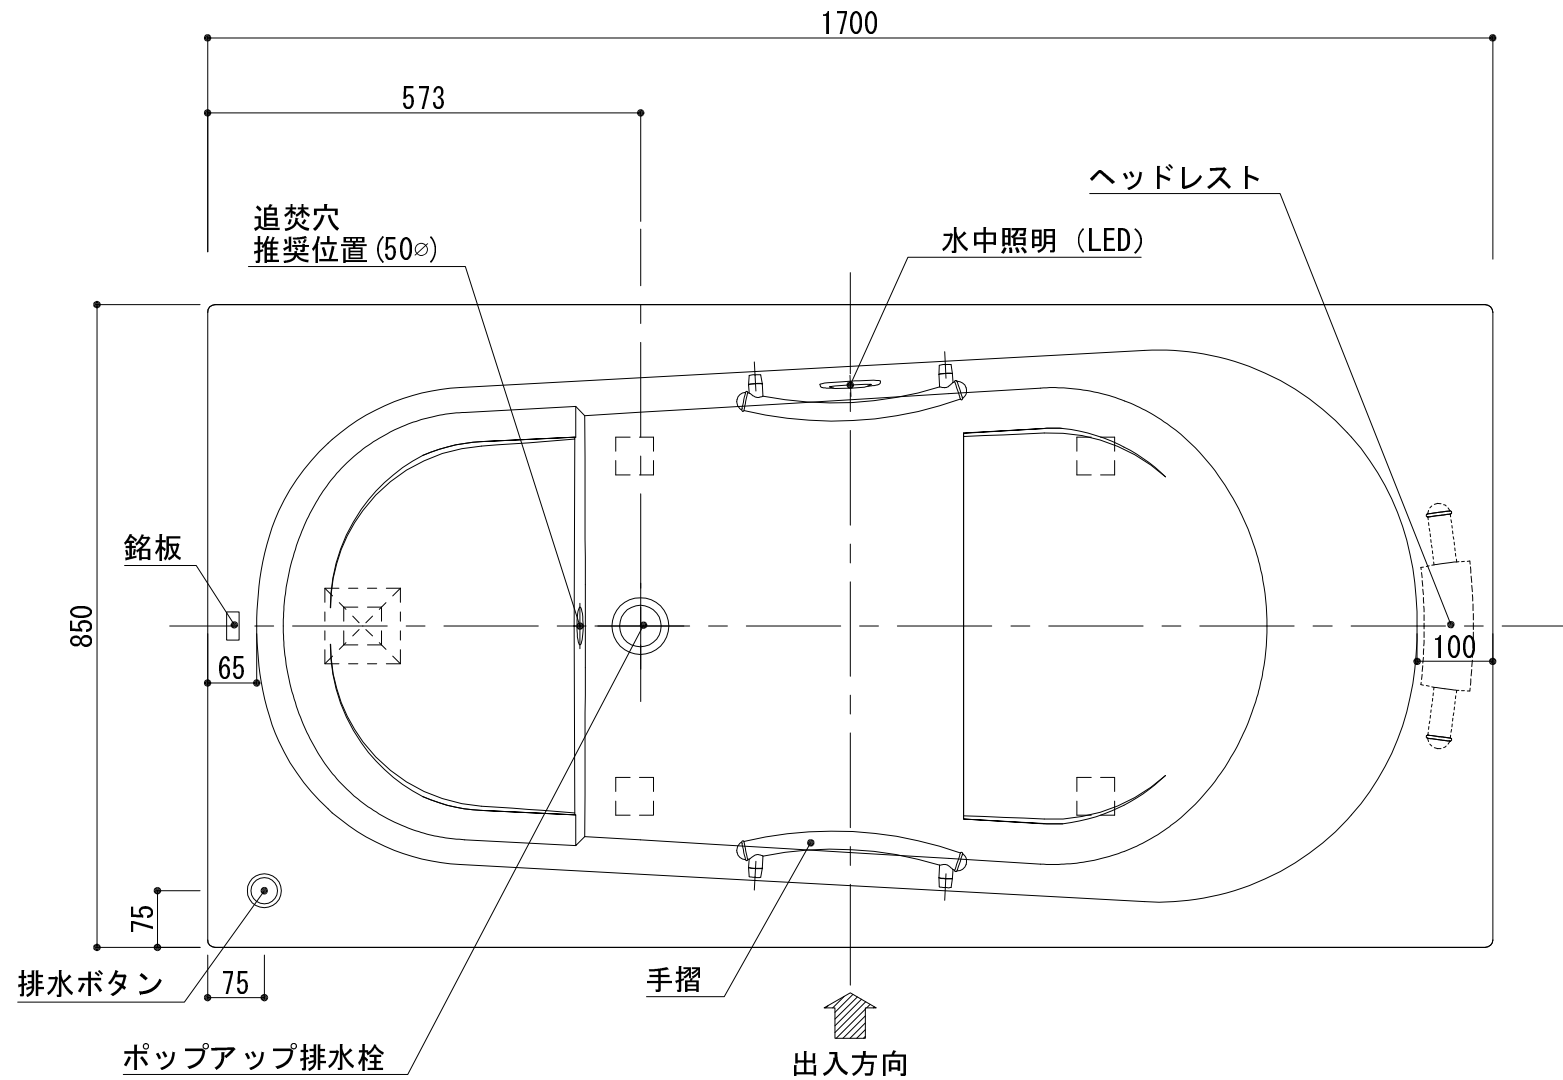

標準図

浴槽名 : ARW-1785NL1			
容量 380L 重量 62Kg			
浴槽本体1700×850×620 材質 : アクリルPX200 (FRA)			
	品名	数量	
標準	排水栓	1式	ホップアップ排水栓 (30Aソケット止)
標準	ステップ下脚	1本	ABS製
標準	アジャスター	5本	アジャスター調整 (±10)
標準	手摺	2本	SUS304 (L=300)
標準	水中照明	1灯	LED仕様
OP	ヘッドレスト	1ヶ	
OP	追焚穴	1式	50φ穴開口