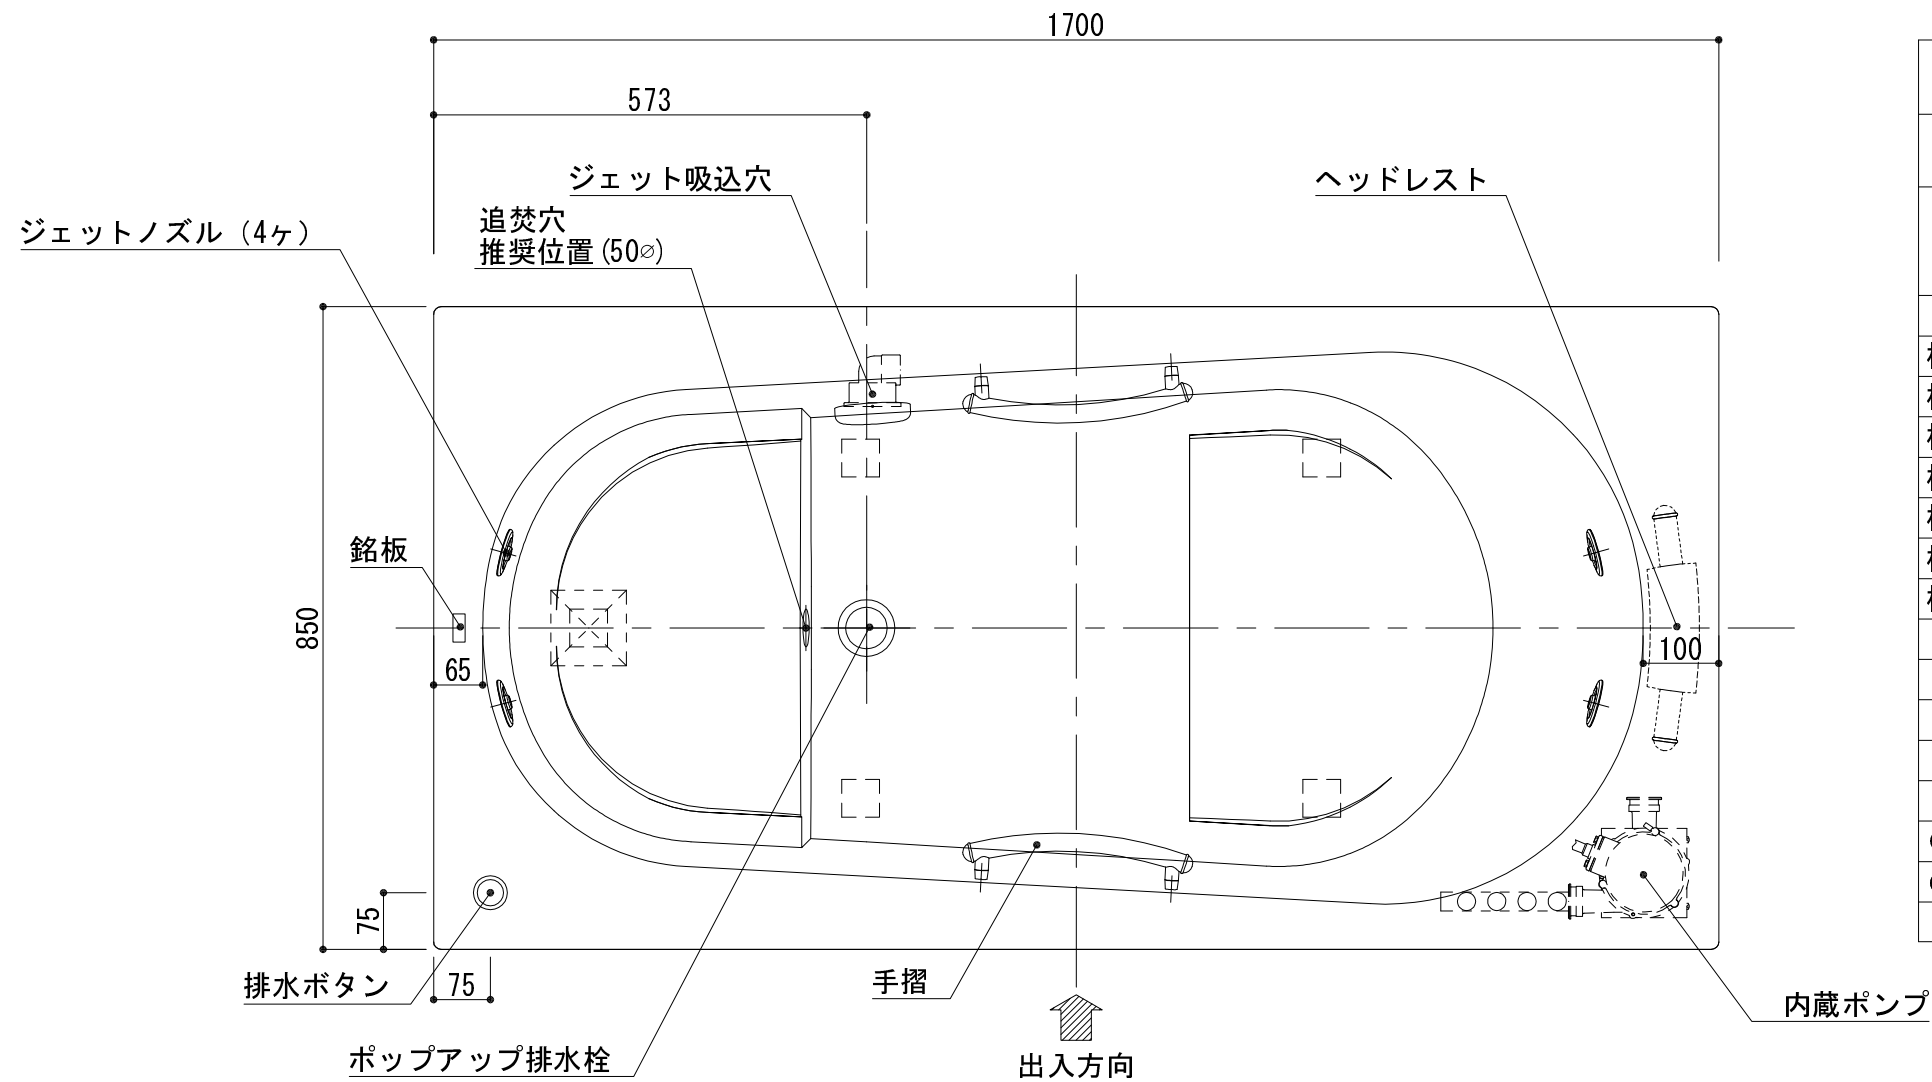

標準図

浴槽名 : ARW-1785J			
容量 380L 重量 70Kg			
浴槽本体1700×850×620 材質 : アクリライトPX200 (FRA)			
	品名	数量	
標準	排水栓	1式	ホップアップ排水栓 (30Aソケット止)
標準	ステップ下脚	1本	ABS製
標準	防振脚	6本	7ジヤスター調整 (±10)
標準	手摺	2本	SUS304 (L=300)
標準	ジェットポンプ	1台	内蔵型
標準	ジェットノズル	4ヶ	SUS304
標準	ジェット吸込口	1ヶ	SUS304
OP	ヘッドレスト	1ヶ	
OP	追焚穴	1式	50φ穴開口