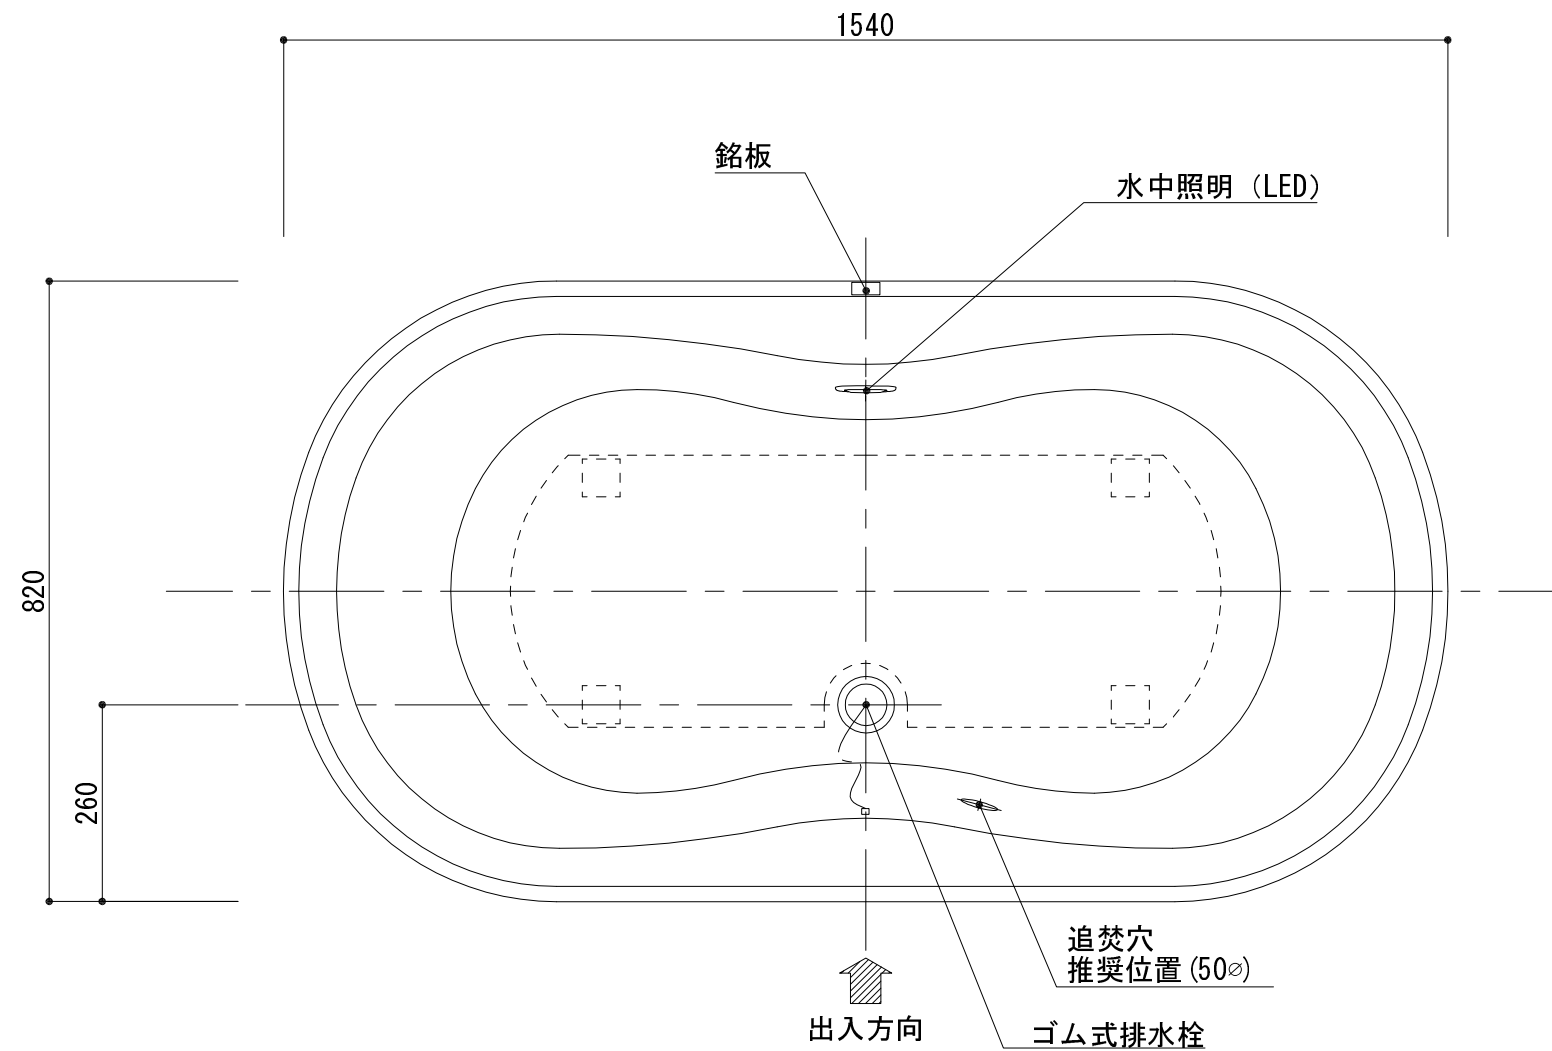

標準図

浴槽名 : ARW-1690dNL1			
容量 330L		重量 30Kg	
浴槽本体1540×820×550 材質 : アクリライトPX200 (FRA)			
	品名	数量	
標準	排水栓	1式	ゴム式排水栓 (40Aソケット止)
標準	アジャスター	4本	アジャスター調整 (±10)
標準	水中照明	1灯	LED仕様
OP	追焚穴	1式	50φ穴開口