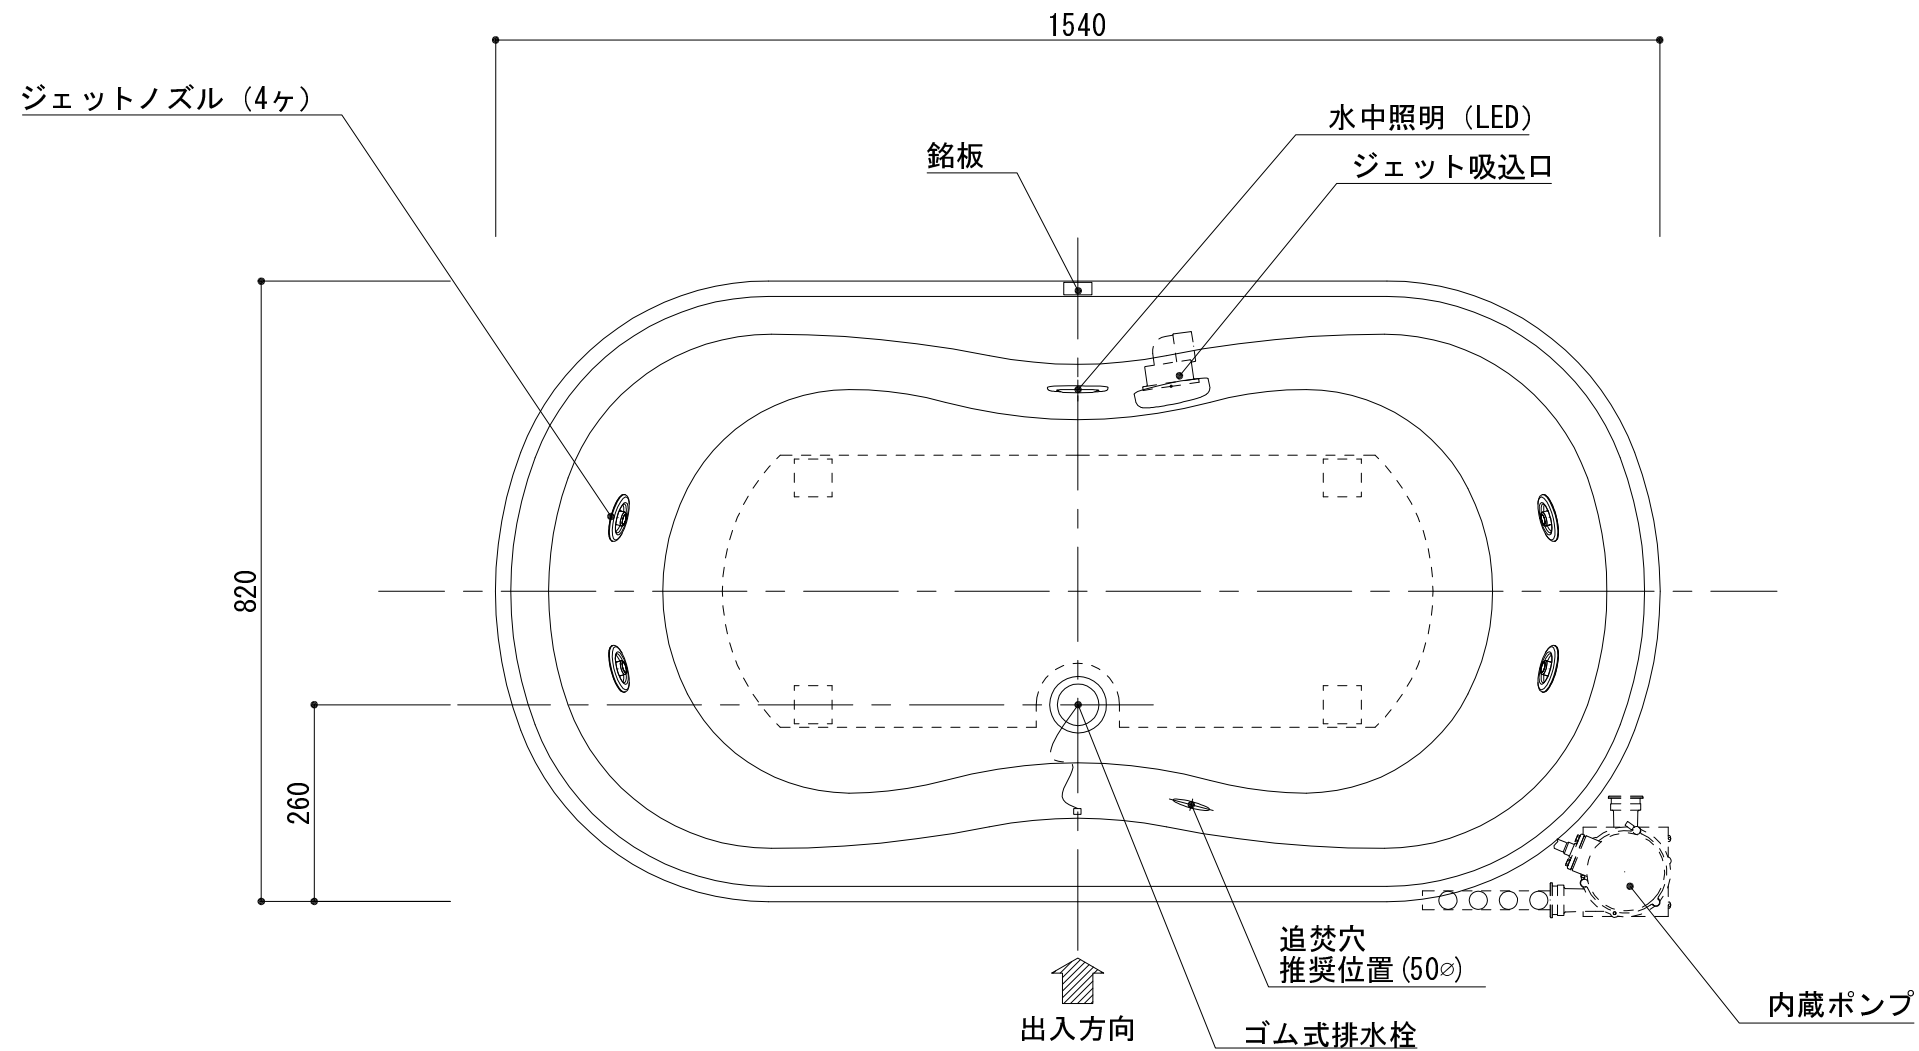

標準図

浴槽名 : ARW-1690dJL1			
容量 330L		重量 40Kg	
浴槽本体1540×820×550 材質 : アクリライトPX200 (FRA)			
	品名	数量	
標準	排水栓	1式	ゴム式排水栓 (40Aノット止)
標準	防振脚	5本	アジャスター調整 (±10)
標準	ジェットポンプ	1台	内蔵型
標準	ジェットノズル	4ヶ	SUS304
標準	ジェット吸込口	1ヶ	SUS304
標準	水中照明	1ヶ	LED仕様
OP	追焚穴	1式	50φ穴開口