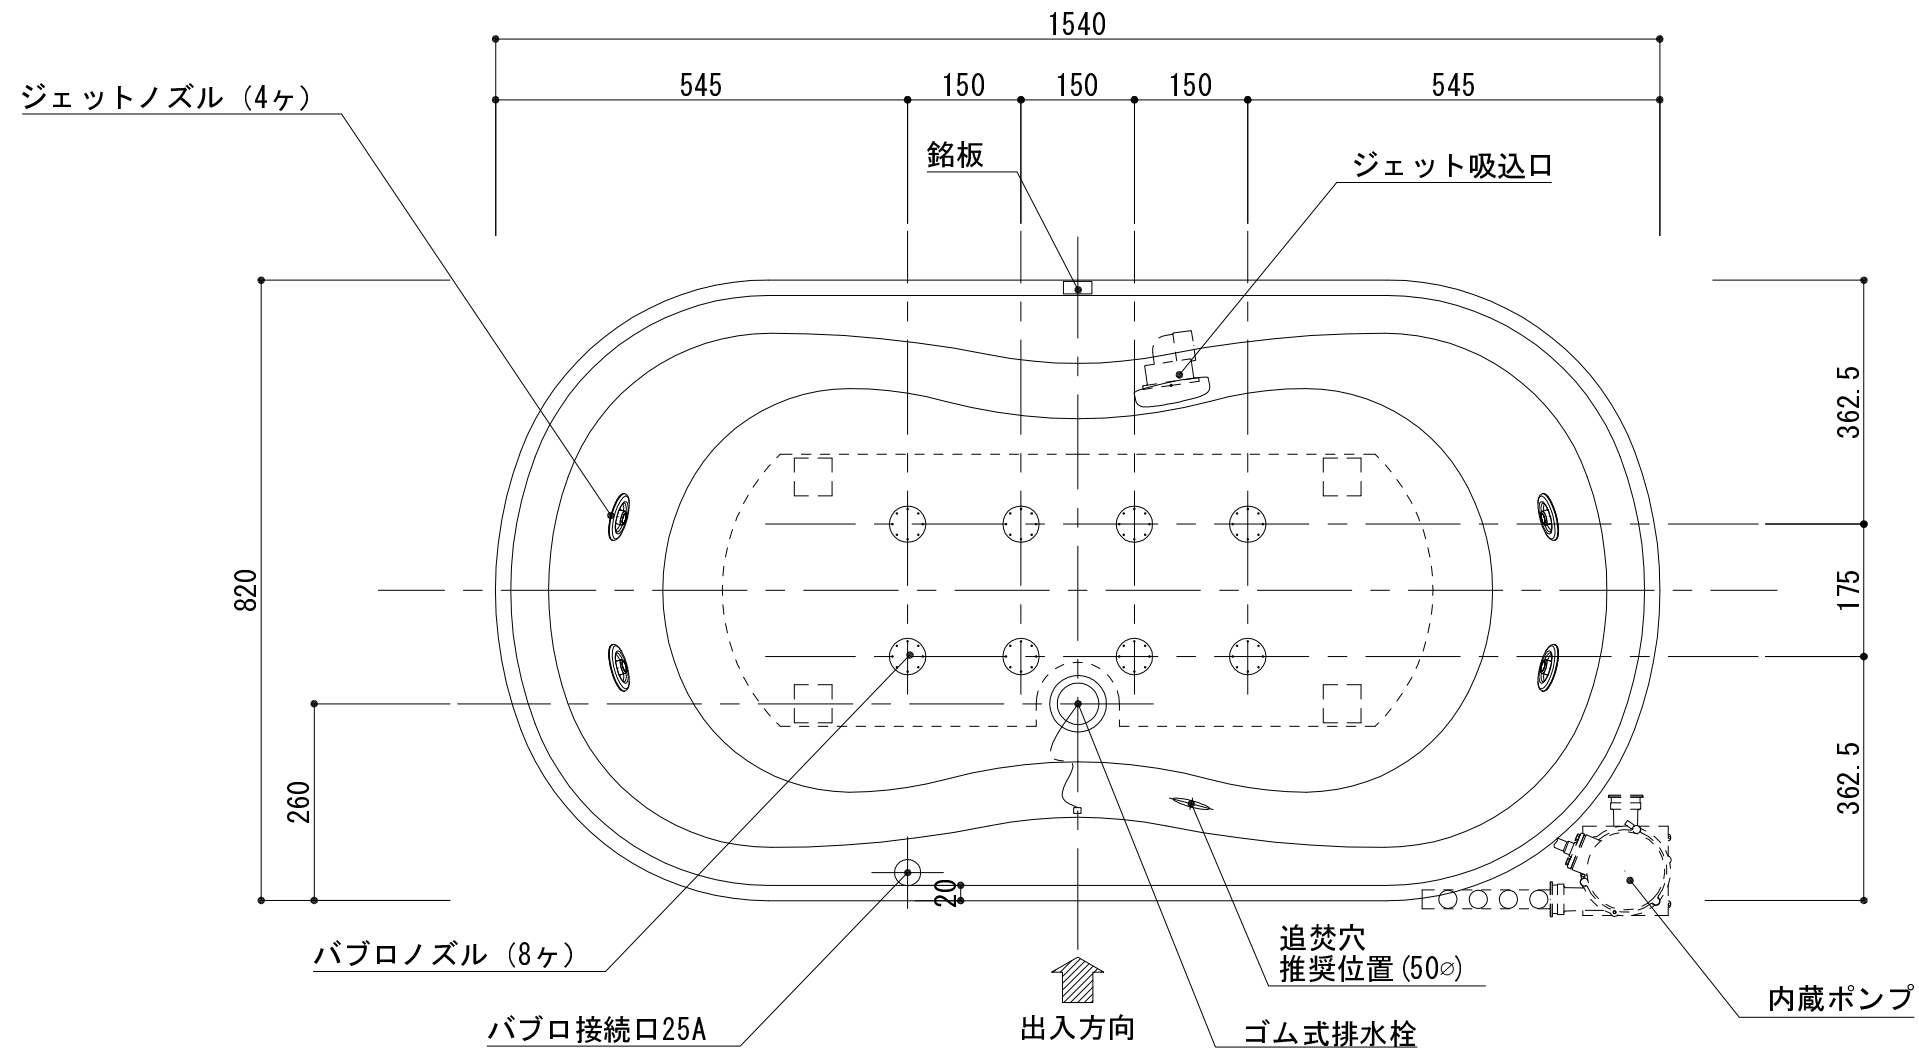

標準図

浴槽名 : ARW-1690dB			
容量 330L		重量 42Kg	
浴槽本体1540×820×550 材質 : アクリライトPX200 (FRA)			
	品名	数量	
標準	排水栓	1式	ゴム式排水栓 (40Aソケット止)
標準	防振脚	4本	アジャスター調整 (±10)
標準	ジェットポンプ	1台	内蔵式
標準	ジェットノズル	4ヶ	SUS304
標準	ジェット吸込口	1ヶ	SUS304
標準	バブロナズル	8ヶ	SUS304
標準	バブロ配管	1式	VP25Aソケット止
OP	追焚穴	1式	50ヶ穴開口