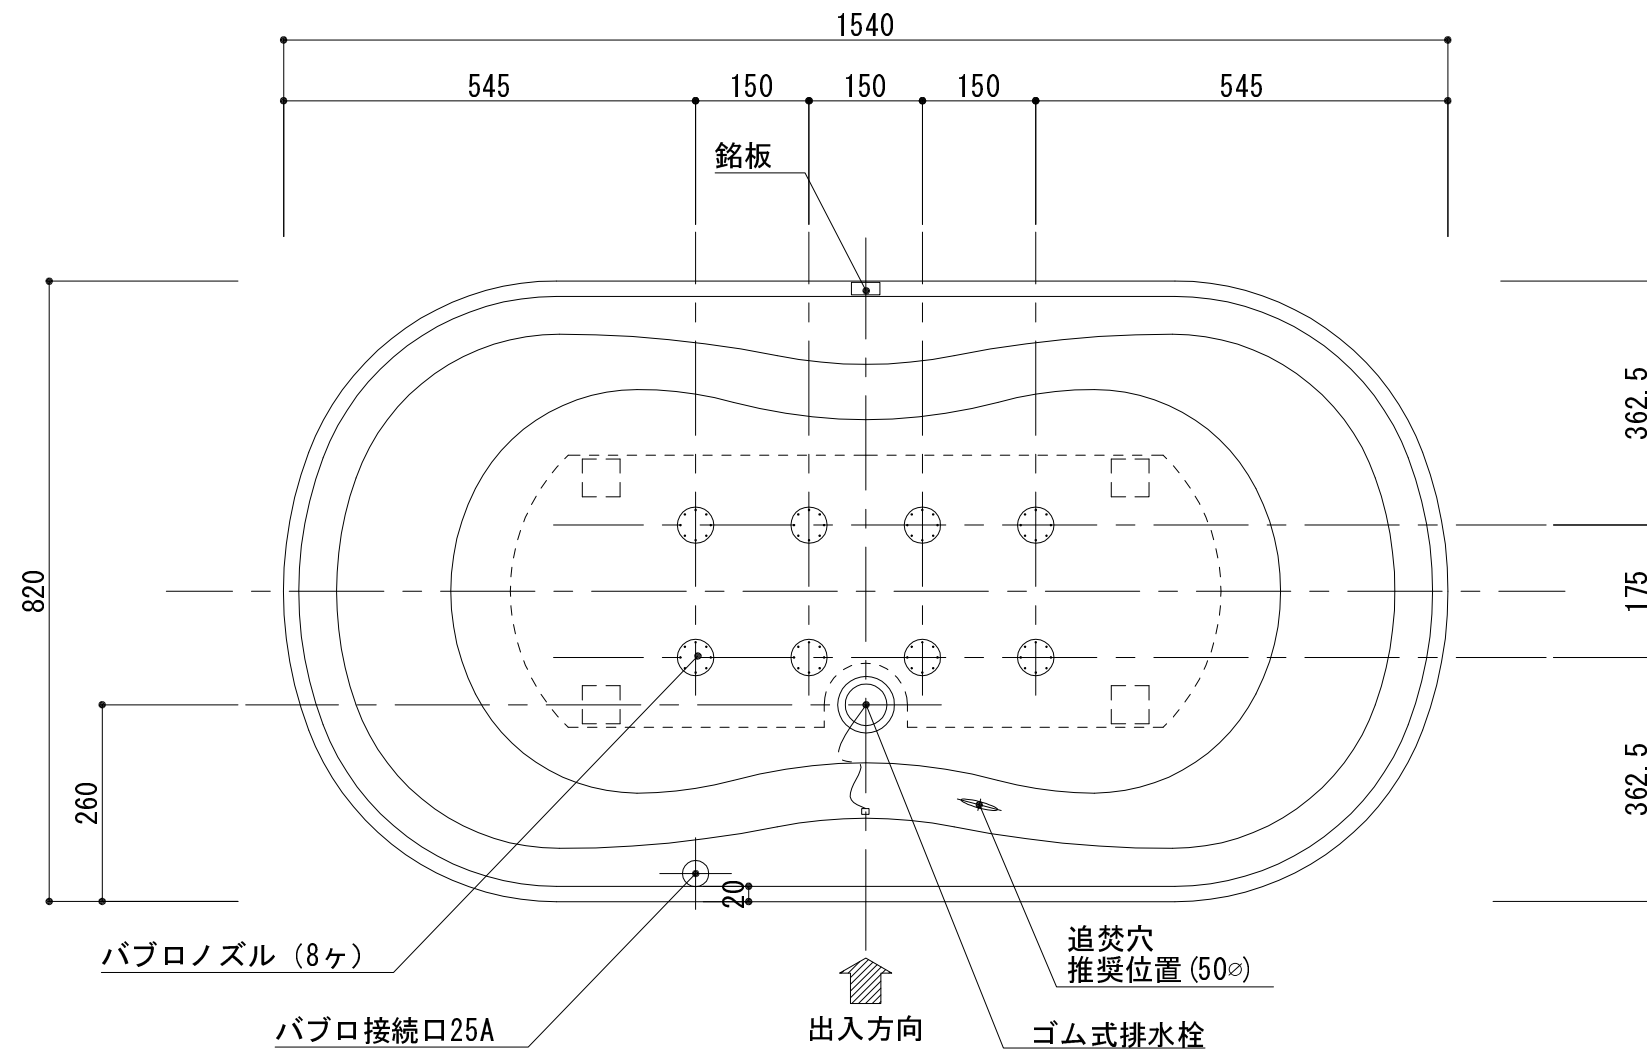

標準図

浴槽名 : ARW-1690dB			
容量 330L		重量 32Kg	
浴槽本体1540×820×550 材質 : アクリライトPX200 (FRA)			
	品名	数量	
標準	排水栓	1式	ゴム式排水栓(40Aソケット止)
標準	防振脚	5本	アジャスター調整(±10)
標準	バブロナズル	8ヶ	SUS304
標準	バブロ配管	1式	VP25Aソケット止
OP	追焚穴	1式	50φ穴開口