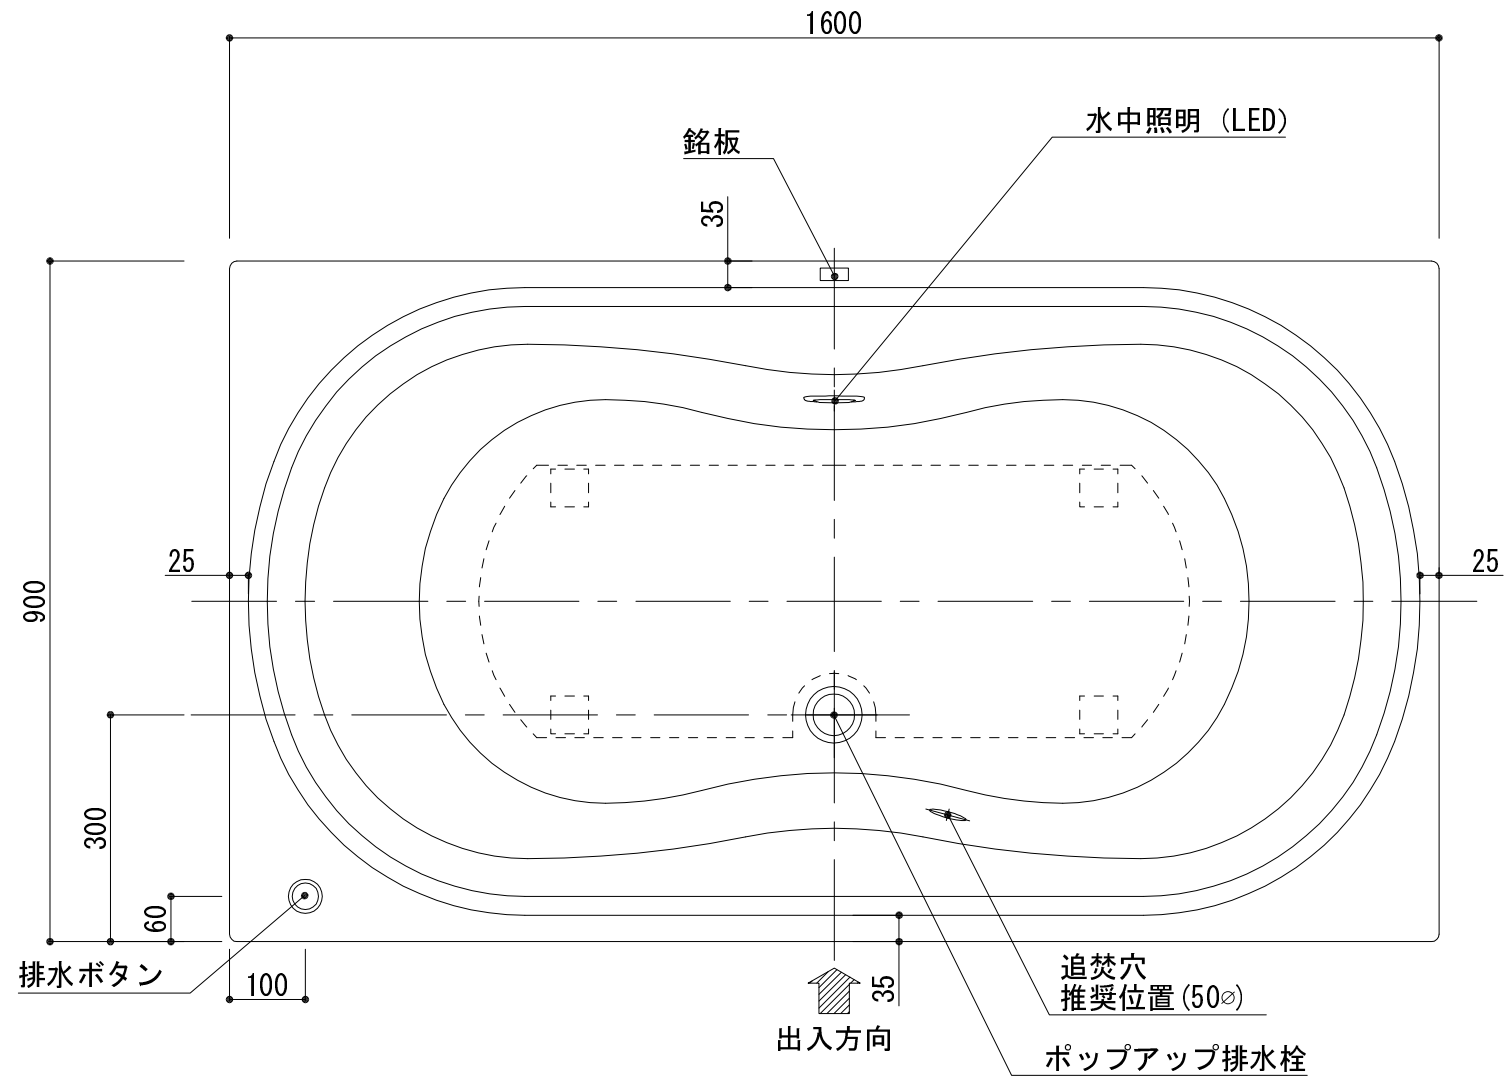

標準図

浴槽名 : ARW-1690NL1			
容量 380L		重量 32Kg	
浴槽本体1600×900×550 材質 : アクリライトPX200 (FRA)			
	品名	数量	
標準	排水栓	1式	ホップアップ排水栓 (30Aリット止)
標準	アジャスター	4本	アジャスター調整 (±10)
標準	水中照明	1灯	LED仕様
OP	追焚穴	1式	50φ穴開口