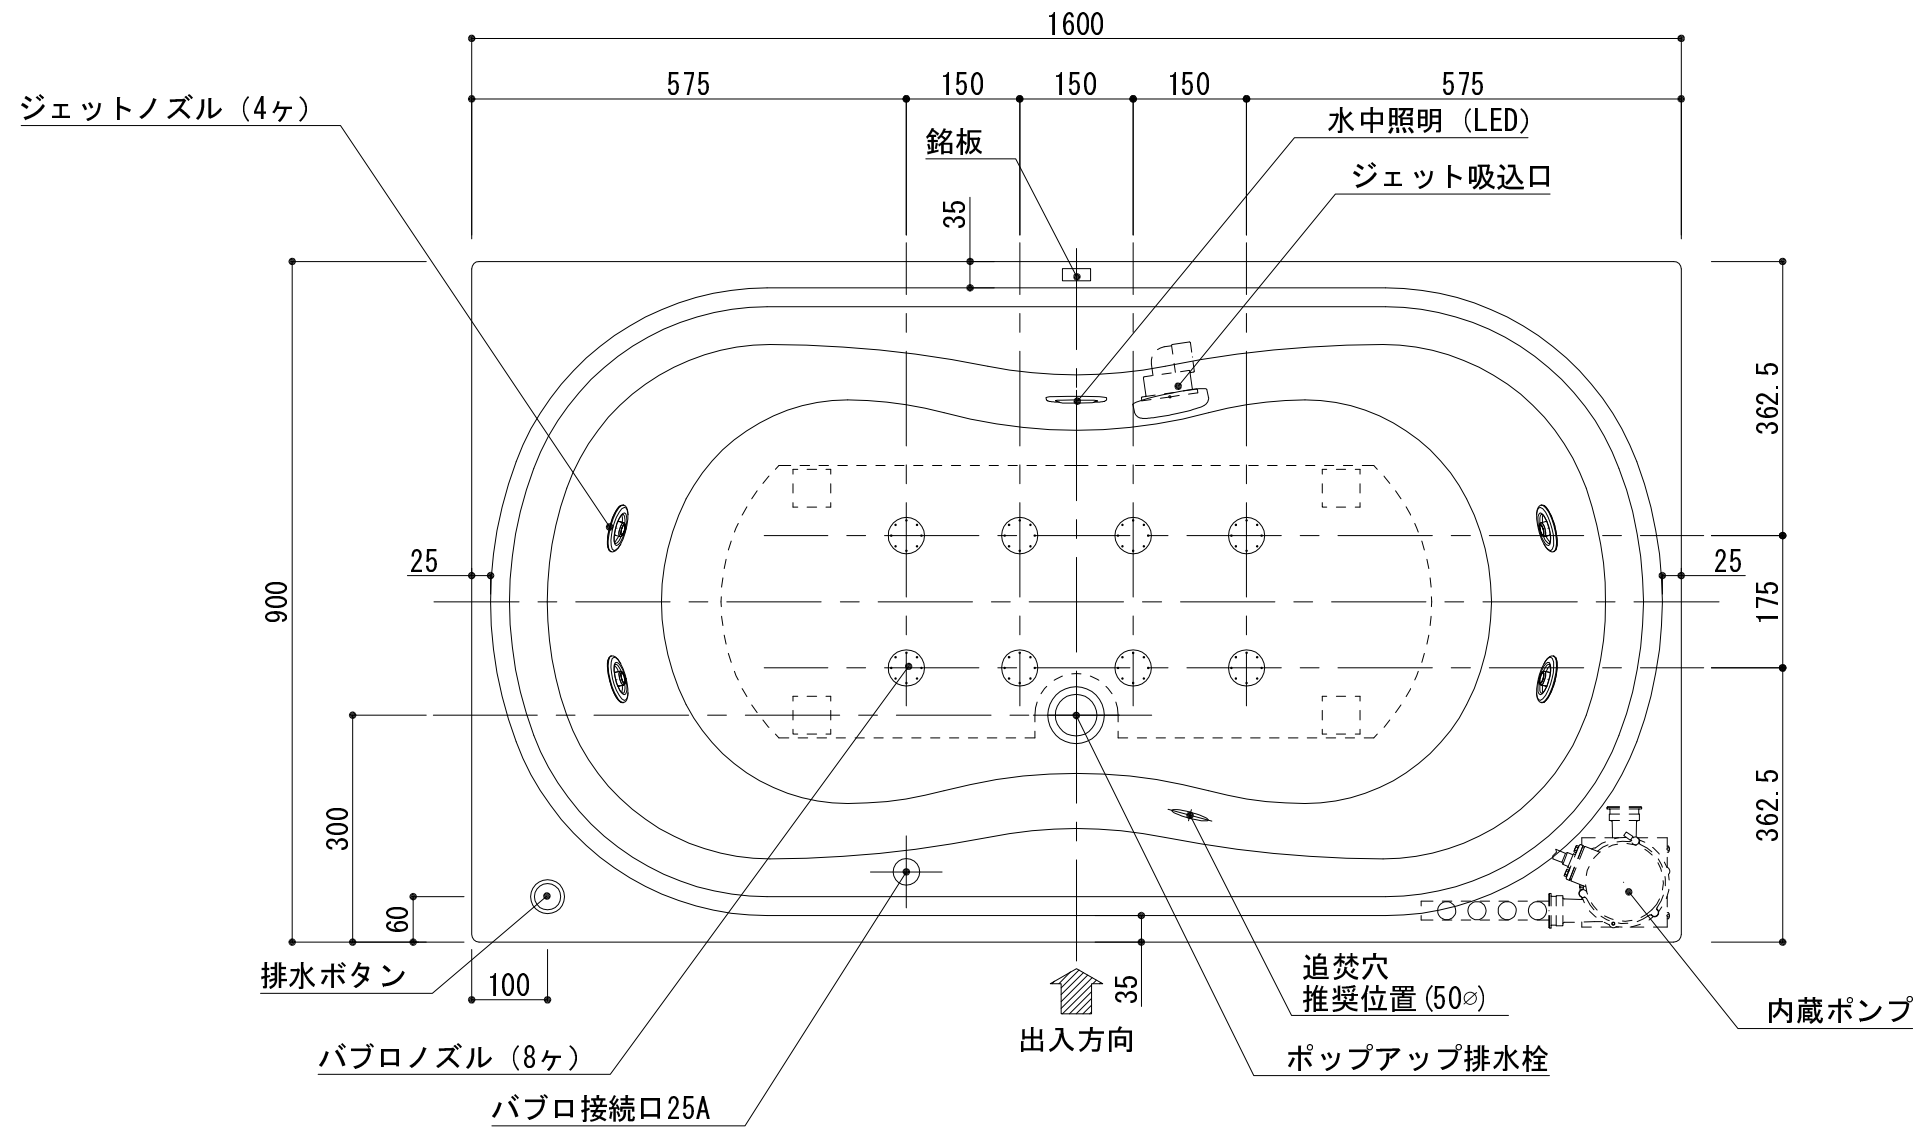

標準図

浴槽名 : ARW-1690JBL1			
容量 380L		重量 42Kg	
浴槽本体1600×900×550 材質 : アクリライトPX200 (FRA)			
	品名	数量	
標準	排水栓	1式	ホップアップ排水栓 (30Aソケット止)
標準	防振脚	5本	アジャスター調整 (±10)
標準	ジェットポンプ	1台	内蔵型
標準	ジェットノズル	4ヶ	SUS304
標準	ジェット吸込口	1ヶ	SUS304
標準	バブルノズル	8ヶ	SUS304
標準	バブル配管	1式	VP25Aソケット止
標準	水中照明	1灯	LED仕様
OP	追焚穴	1式	50φ穴開口