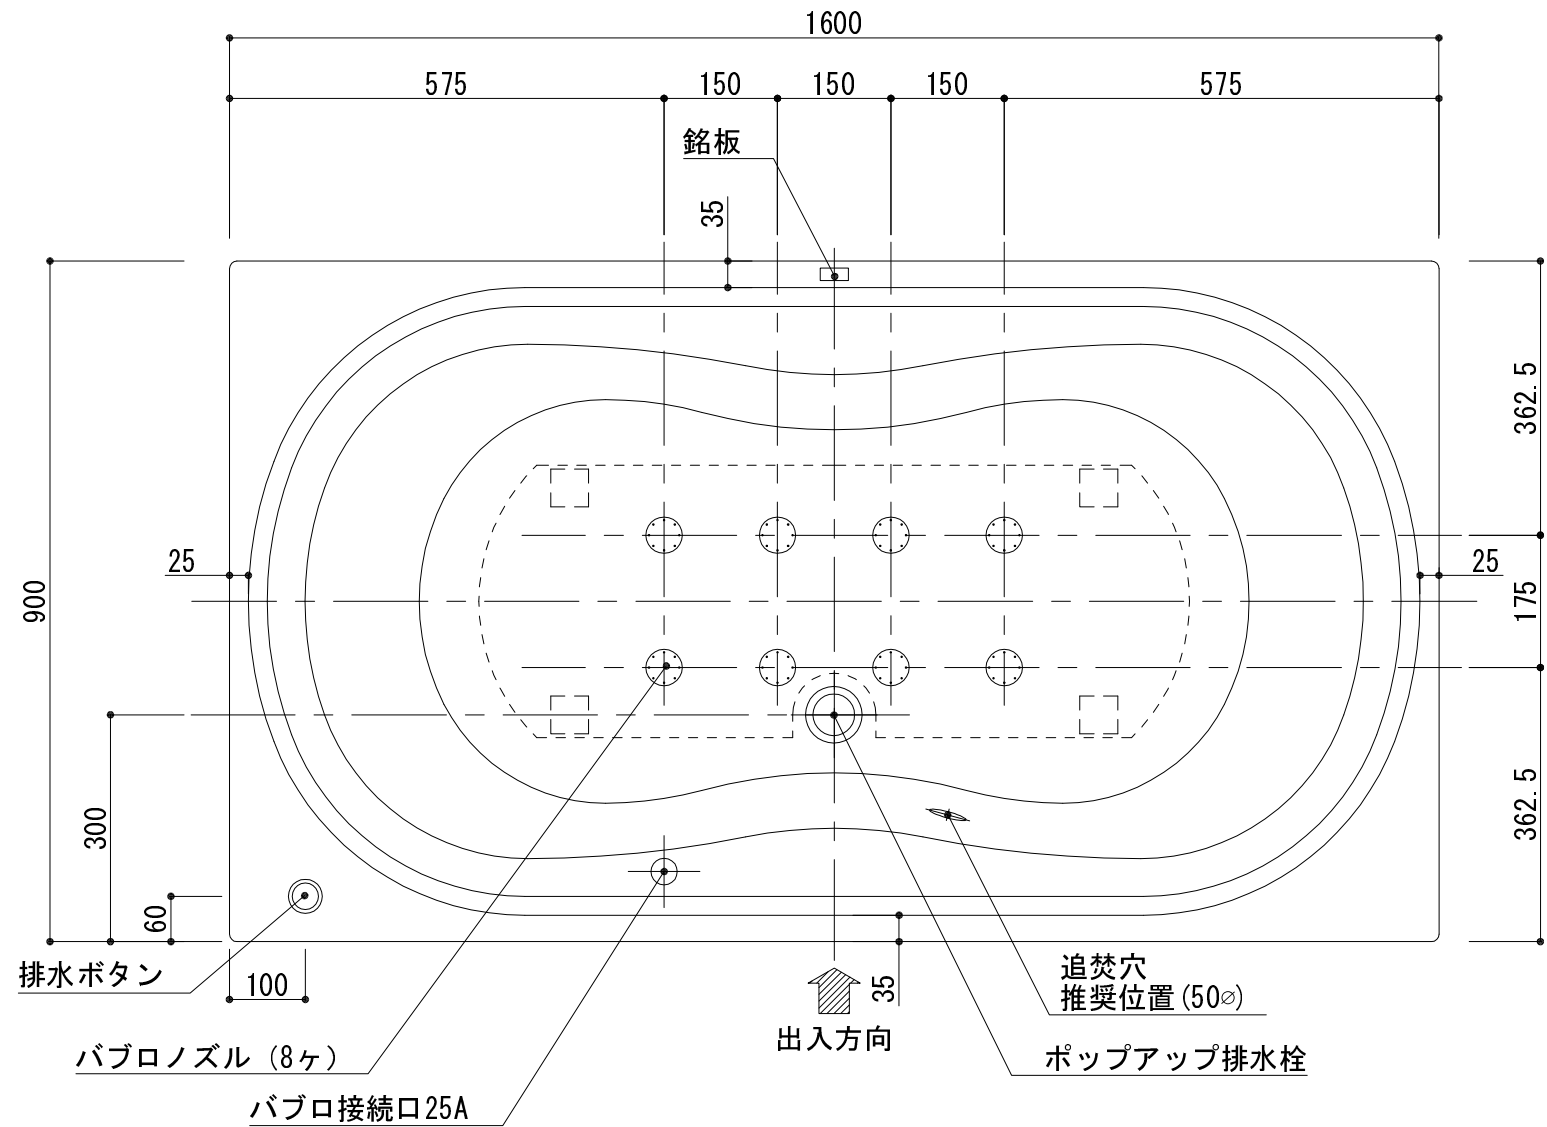

標準図

浴槽名 : ARW-1690B			
容量 380L 重量 34Kg			
浴槽本体1600×900×550 材質 : アクリライトPX200 (FRA)			
	品名	数量	
標準	排水栓	1式	ポップアップ排水栓 (30Aリット止)
標準	防振脚	4本	アジャスター調整 (±10)
標準	バブロンズル	8ヶ	SUS304
標準	バブロ配管	1式	VP25Aリット止
OP	追焚穴	1式	50φ穴開口