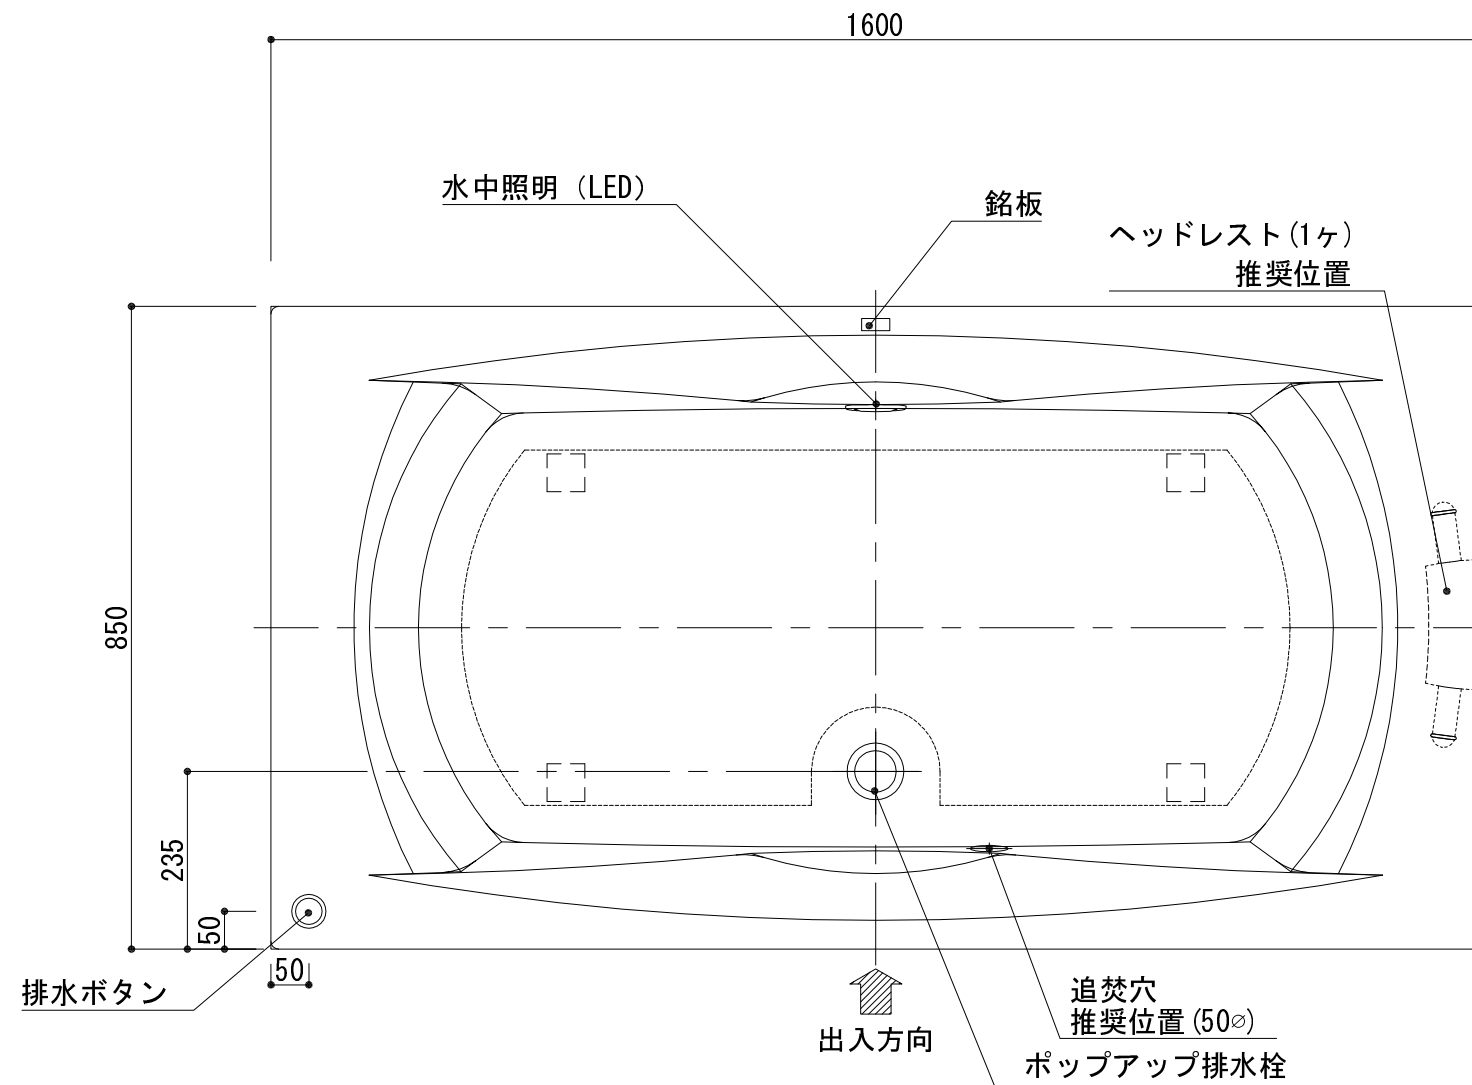

標準図

浴槽名 : ARW-1685NL1			
容量 310L 重量 45Kg			
浴槽本体1600×850×530 材質 : アクリライトPX200 (FRA)			
	品名	数量	
標準	排水栓	1式	ポップアップ排水栓 (30Aソケット止)
標準	アジャスター	4本	アジャスター調整 (±10)
標準	水中照明	1灯	LED仕様
OP	ヘッドレスト	1ヶ	
OP	追焚穴	1式	50φ穴開口