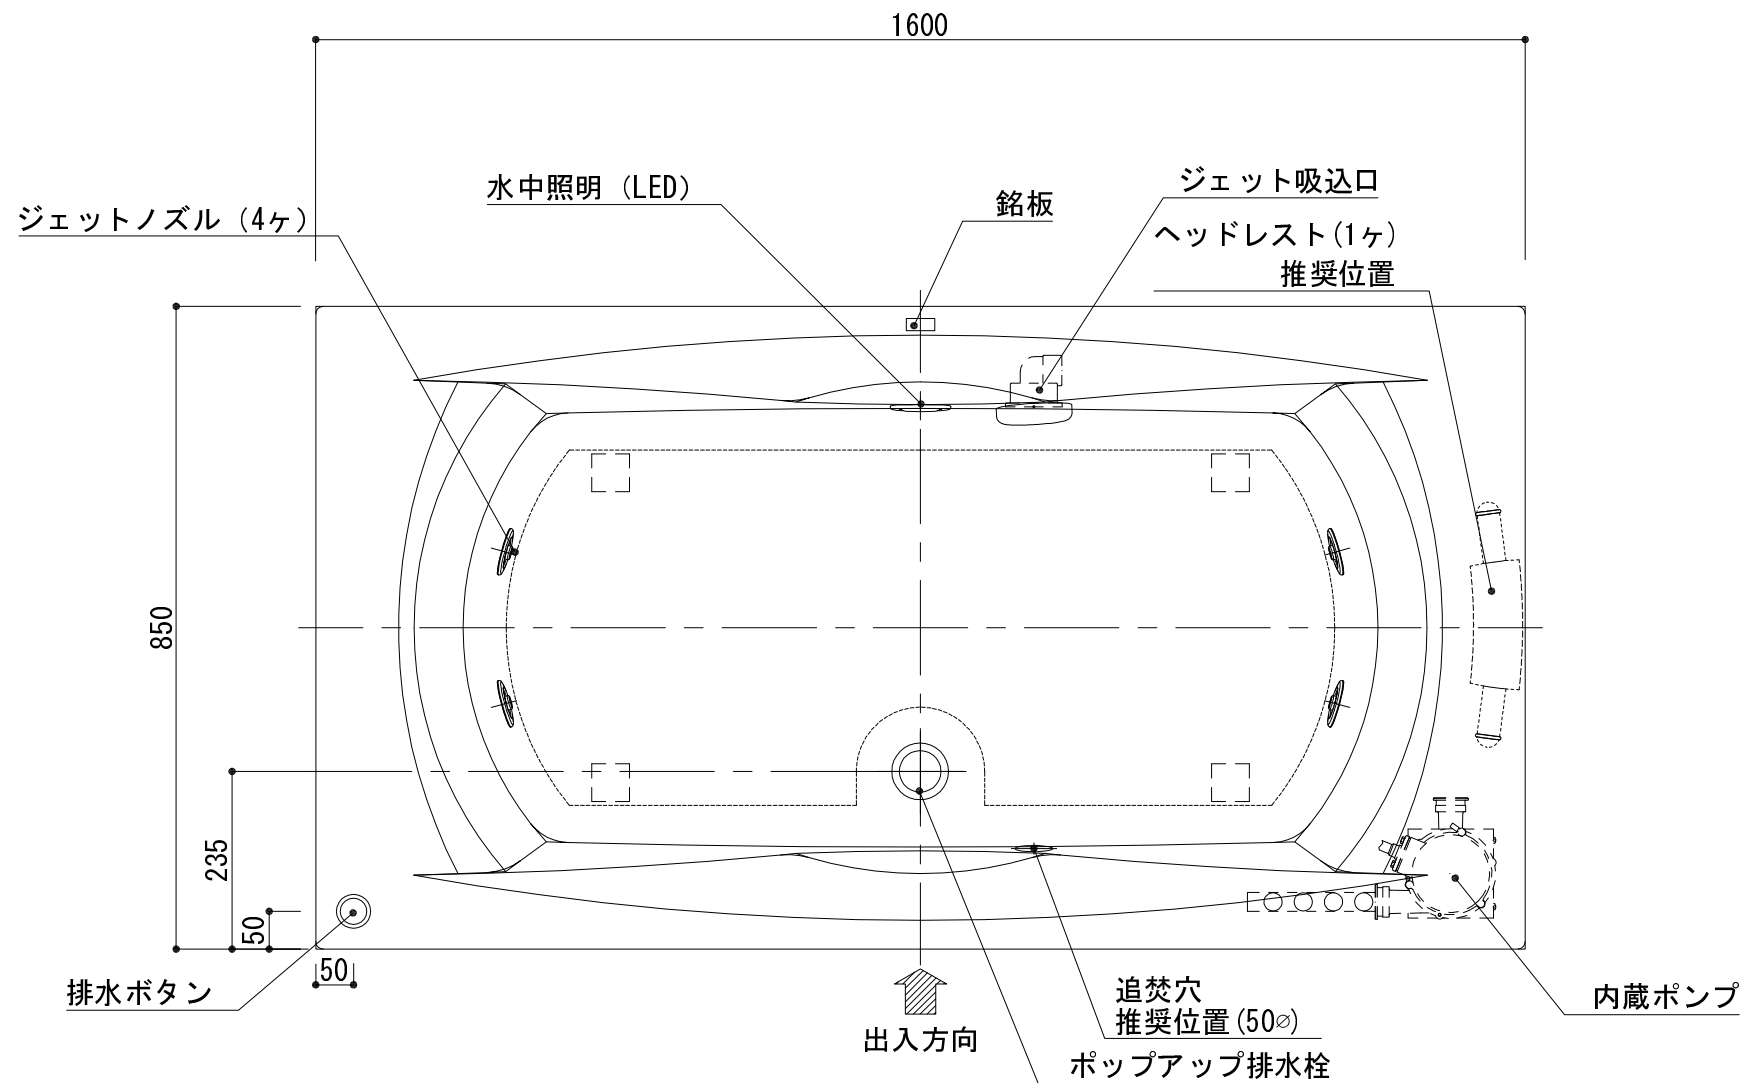

標準図

浴槽名 : ARW-1685JL1			
容量 310L		重量 53Kg	
浴槽本体1600×850×530 材質 : アクリライトPX200 (FRA)			
	品名	数量	
標準	排水栓	1式	ポップアップ排水栓 (30Aソケット止)
標準	防振脚	5本	アジャスター調整 (±10)
標準	ジェットポンプ	1台	内蔵型
標準	ジェットノズル	4ヶ	SUS304
標準	ジェット吸込口	1ヶ	SUS304
標準	水中照明	1灯	LED仕様
OP	ヘッドレスト	1ヶ	
OP	追焚穴	1式	50φ穴開口