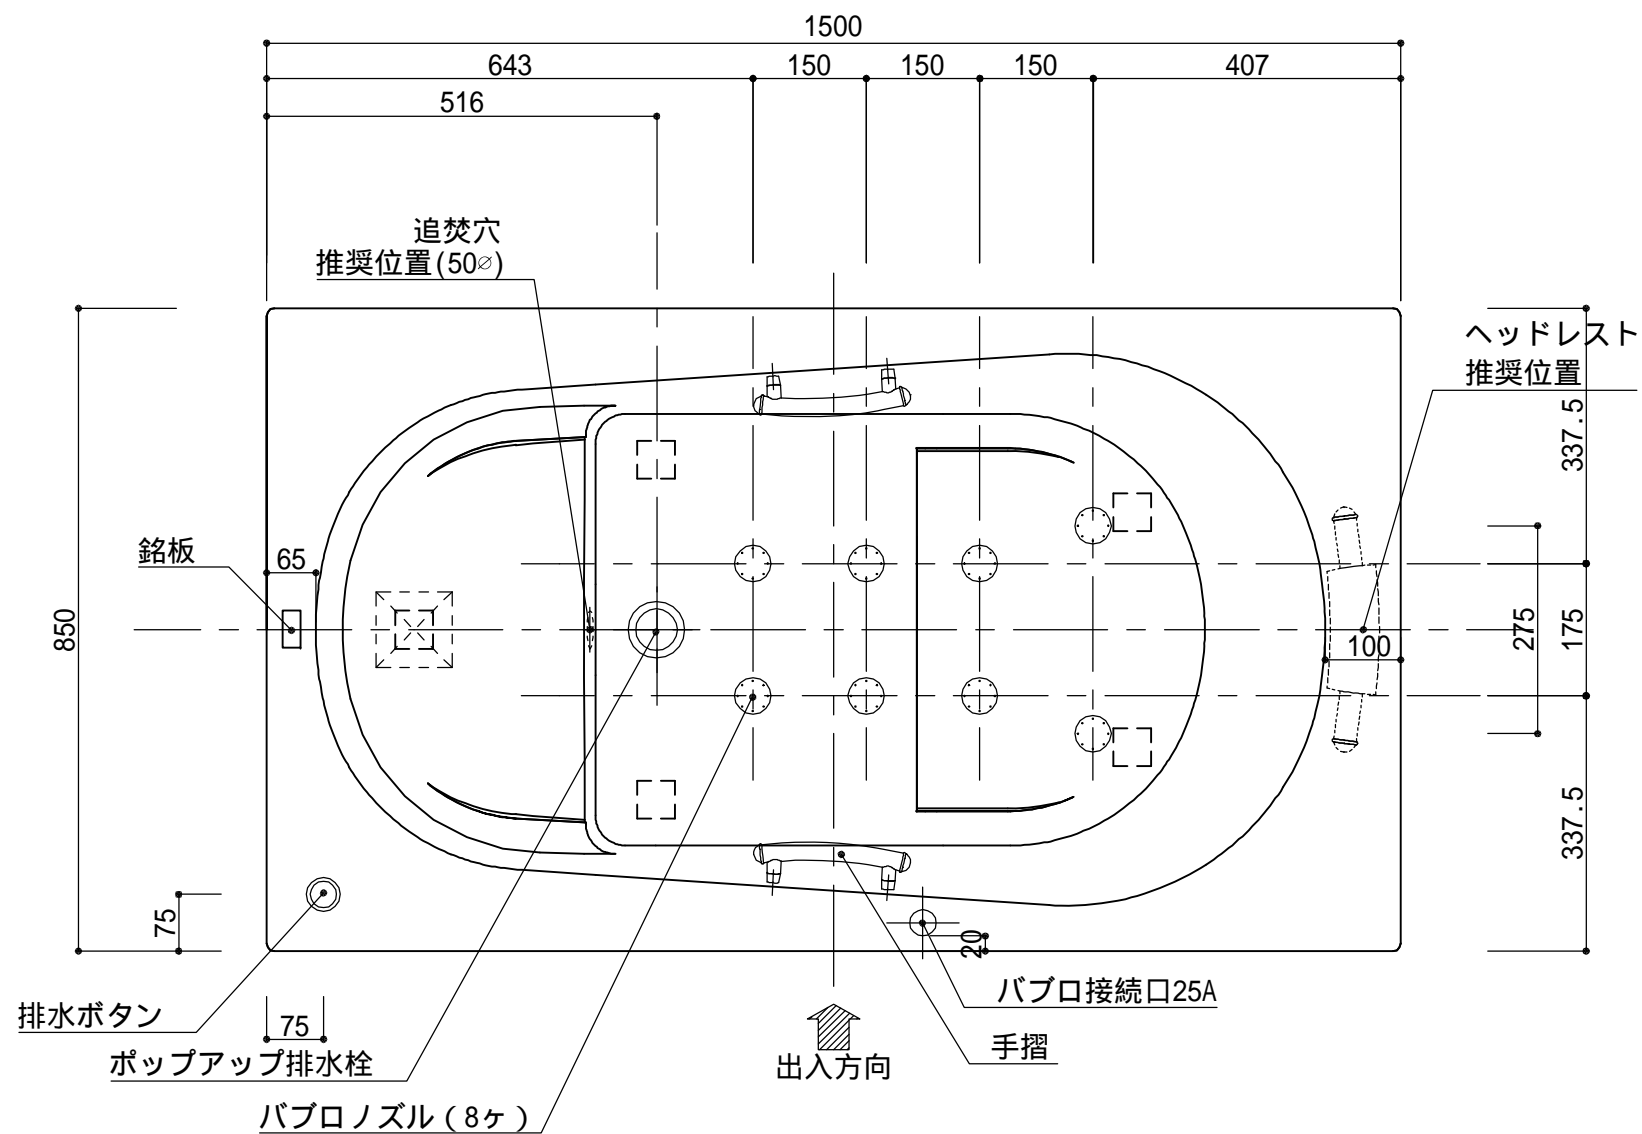

標準図

浴槽名 : A R W - 1 5 8 5 B			
容量 380L		重量 59Kg	
浴槽本体1500×850×620 材質 : アクリライトPX200(FRA)			
	品名	数量	
標準	排水栓	1式	ポップアップ排水栓(30Aケット止)
標準	ステップ下脚	1本	ABS製
標準	防振脚	5本	アジャスター調整(±10)
標準	手摺	2本	SUS304(L=200)
標準	バプロノズル	8ヶ	SUS304
標準	バプロ配管	1式	VP25Aケット止
OP	ヘッドレスト	1ヶ	
OP	追焚穴	1式	50φ穴開口