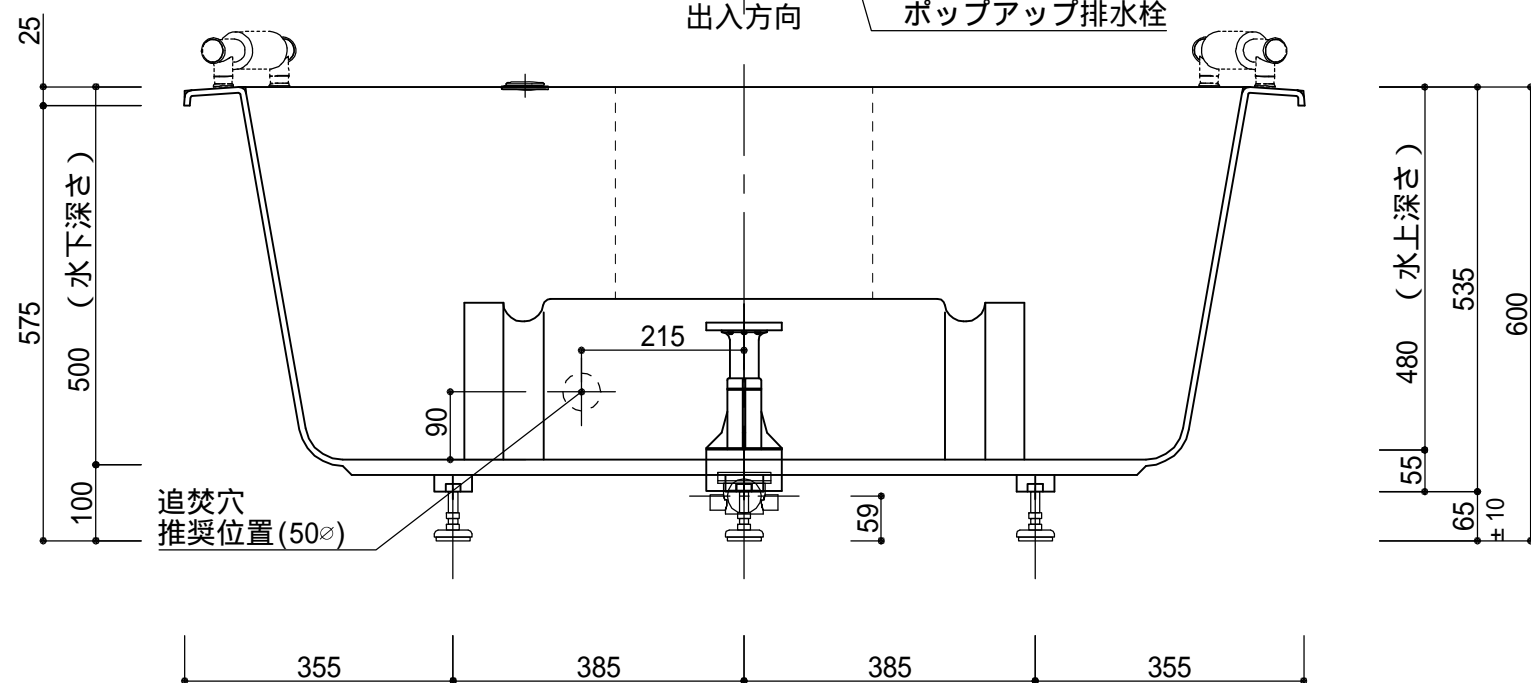

標準図

浴槽名：ARW-1480N			
容量 565L 重量 64Kg			
浴槽本体1480φ×600 材質：アクリライトPX200(FRA)			
	品名	数量	
標準	排水栓	1式	ポップアップ排水栓(30Aカット止)
標準	アジャスター	6本	アジャスター調整(±10)
標準	ステップ下脚	1本	ABS製
OP	ヘッドレスト	2ヶ	
OP	追焚穴	1式	50φ穴開口
OP	水栓穴開	1式	

ARW-1480N/L(住宅仕様)

承認

検図

担当

作図

飯島

縮尺

A3

1:10

図番