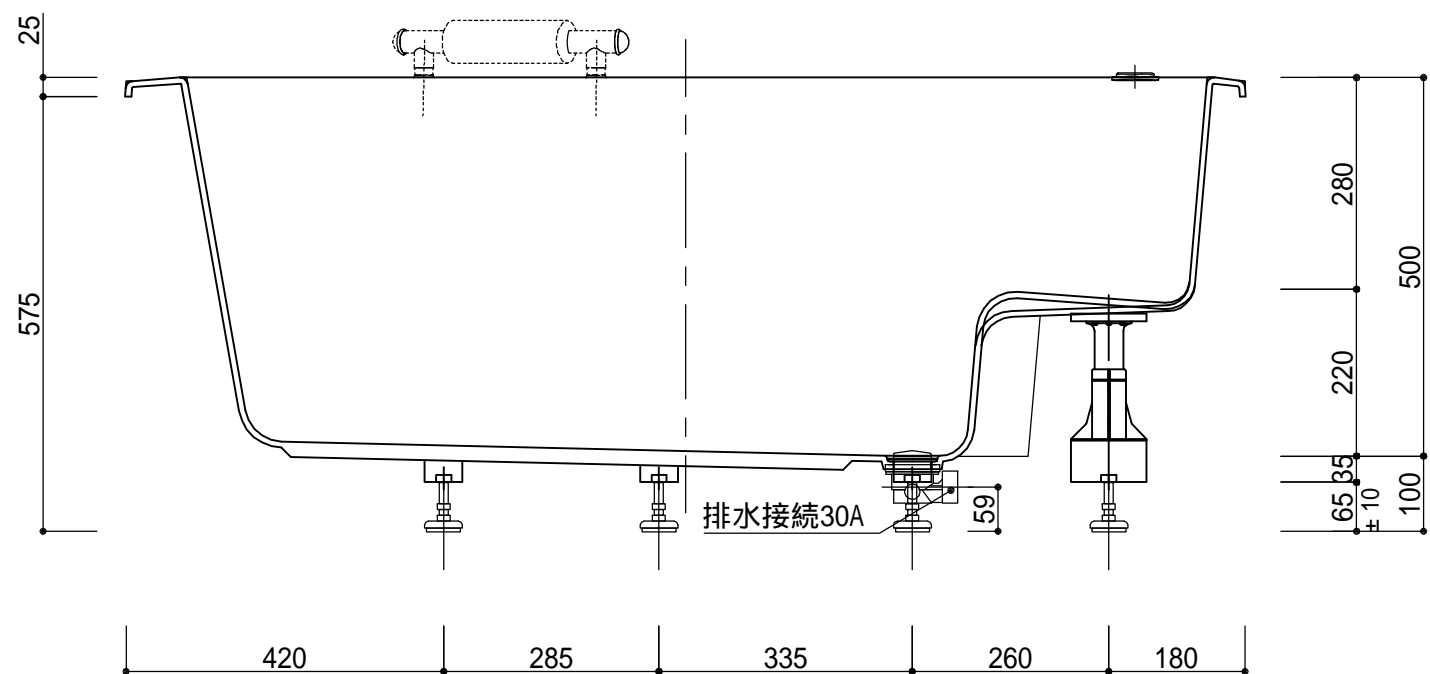

標準図

浴槽名：ARW-1480N			
容量 565L 重量 64Kg			
浴槽本体1480φ×600 材質：アクリライトPX200(FRA)			
	品名	数量	
標準	排水栓	1式	ポップアップ排水栓(30Aカット止)
標準	アジャスター	6本	アジャスター調整(±10)
標準	ステップ下脚	1本	ABS製
OP	ヘッドレスト	2ヶ	
OP	追焚穴	1式	50φ穴開口
OP	水栓穴開	1式	

1:10

図番