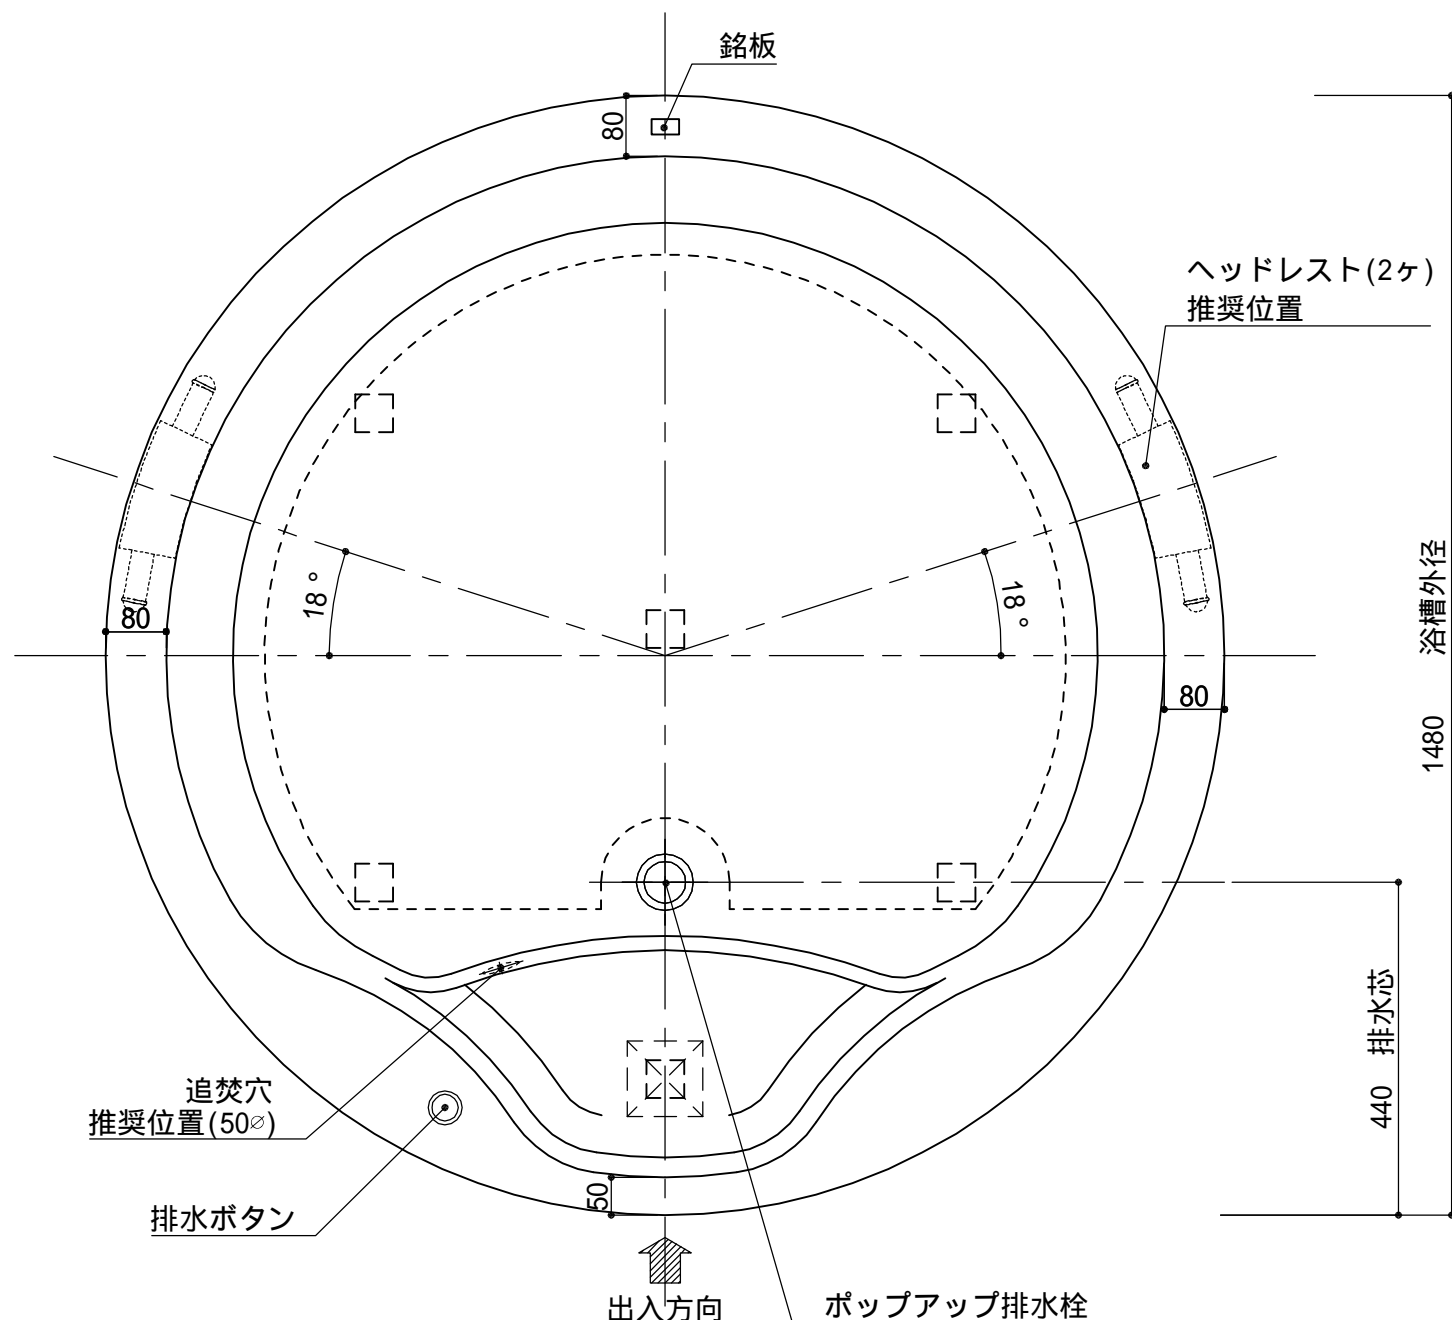

標準図

浴槽名：ARW-1480N			
容量 565L 重量 64Kg			
浴槽本体1480φ×600 材質：アクリライトPX200(FRA)			
	品名	数量	
標準	排水栓	1式	ポップアップ排水栓(30Aカット止)
標準	アジャスター	6本	アジャスター調整(±10)
標準	ステップ下脚	1本	ABS製
OP	ヘッドレスト	2ヶ	
OP	追焚穴	1式	50φ穴開口
OP	水栓穴開	1式	

1:10

図番