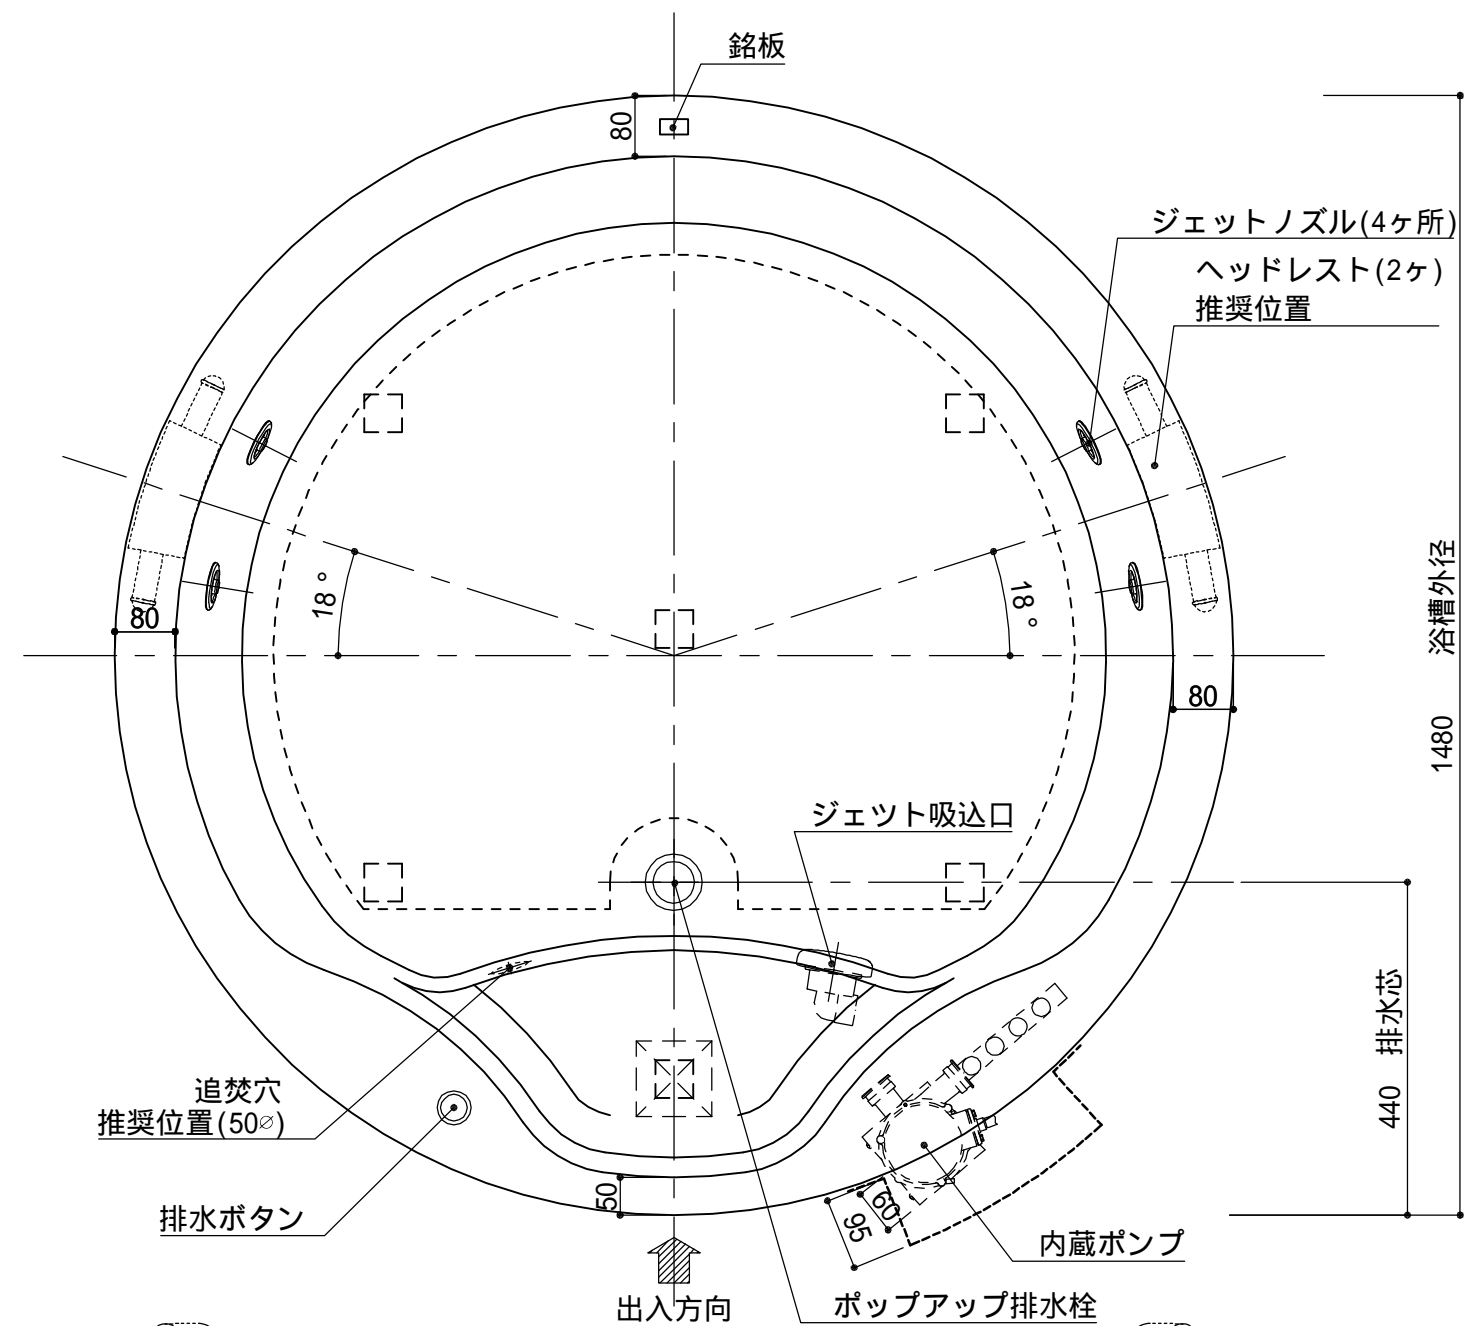

標準図

浴槽名：ARW-1480J			
容量 565L 重量 71Kg			
浴槽本体1480φ×600 材質：アクリライトPX200(FRA)			
	品名	数量	
標準	排水栓	1式	ポップアップ排水栓(30Aカット止)
標準	防振脚	7本	アジャスター調整(±10)
標準	ステップ下脚	1本	ABS製
標準	ジェットポンプ	1台	内蔵型
標準	ジェットノズル	4ヶ	SUS304
標準	ジェット吸込口	1ヶ	SUS304
OP	ヘッドレスト	2ヶ	
OP	追焚穴	1式	50φ穴開口
OP	水栓穴開	1式	