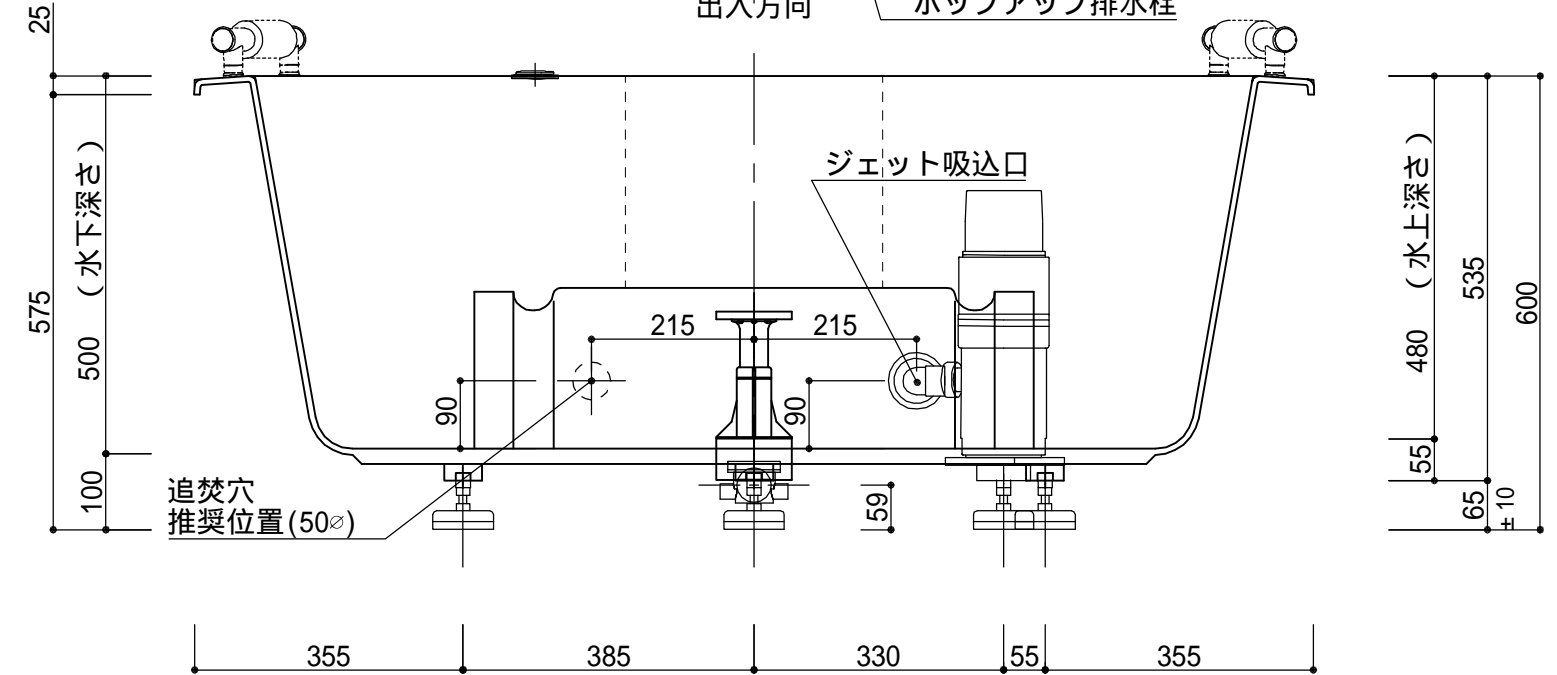

標準図

浴槽名：ARW-1480J			
容量 565L 重量 71Kg			
浴槽本体1480φ×600 材質：アクリライトPX200(FRA)			
	品名	数量	
標準	排水栓	1式	ポップアップ排水栓(30Aカット止)
標準	防振脚	7本	アジャスター調整(±10)
標準	ステップ下脚	1本	ABS製
標準	ジェットポンプ	1台	内蔵型
標準	ジェットノズル	4ヶ	SUS304
標準	ジェット吸込口	1ヶ	SUS304
OP	ヘッドレスト	2ヶ	
OP	追焚穴	1式	50φ穴開口
OP	水栓穴開	1式	