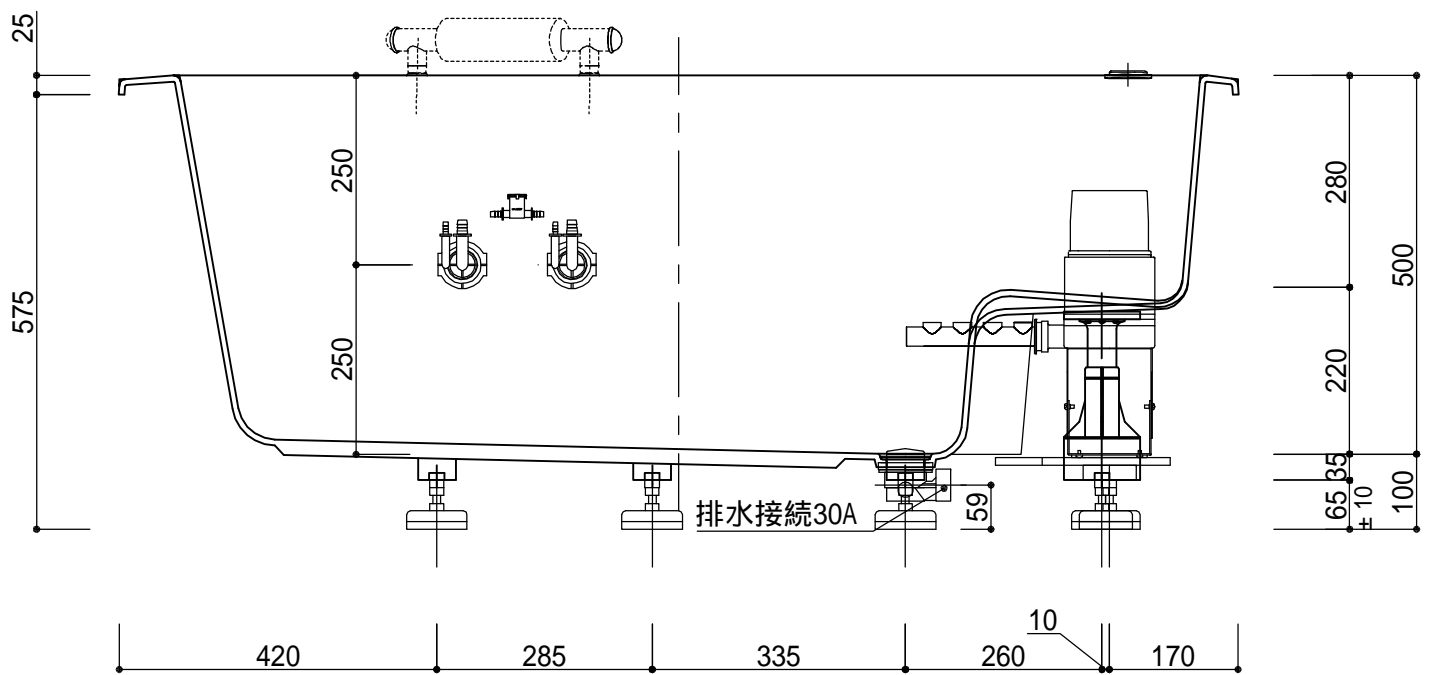

標準図

浴槽名：ARW-1480J			
容量 565L 重量 71Kg			
浴槽本体1480φ×600 材質：アクリライトPX200(FRA)			
	品名	数量	
標準	排水栓	1式	ポップアップ排水栓(30Aカット止)
標準	防振脚	7本	アジャスター調整(±10)
標準	ステップ下脚	1本	ABS製
標準	ジェットポンプ	1台	内蔵型
標準	ジェットノズル	4ヶ	SUS304
標準	ジェット吸込口	1ヶ	SUS304
OP	ヘッドレスト	2ヶ	
OP	追焚穴	1式	50φ穴開口
OP	水栓穴開	1式	